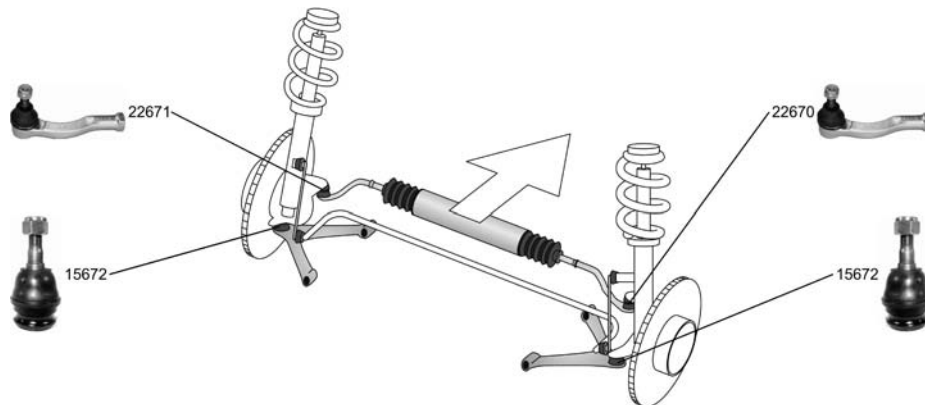

JUSTY II (JMA, MS)

10.95 -

<p><b>Faltenbalgsatz, Lenkung / Bellow Kit, steering system</b> ALL TYPES</p>	 	<p><b>30156</b></p> 
---	--	---

LEGACY I (BC)

01.89 - 08.94

<p><b>Spurstangenkopf / Tie-rod End</b> Gewindeart: mit Rechtsgewinde / Thread Type: with right-hand thread Gewindemaß / Thread Size: M14x1,5</p>		<p><b>22670</b>      31320-GA190</p> 										
<table border="0"> <tr> <td>1800</td> <td>01.89 - 12.93</td> </tr> <tr> <td>1800 4WD</td> <td>01.89 - 09.91</td> </tr> <tr> <td>2000 4WD</td> <td>08.91 - 07.94</td> </tr> <tr> <td>2000 Turbo 4WD</td> <td>05.92 - 07.94</td> </tr> <tr> <td>2200 4WD</td> <td>01.89 - 07.94</td> </tr> </table>	1800	01.89 - 12.93	1800 4WD	01.89 - 09.91	2000 4WD	08.91 - 07.94	2000 Turbo 4WD	05.92 - 07.94	2200 4WD	01.89 - 07.94		
1800	01.89 - 12.93											
1800 4WD	01.89 - 09.91											
2000 4WD	08.91 - 07.94											
2000 Turbo 4WD	05.92 - 07.94											
2200 4WD	01.89 - 07.94											