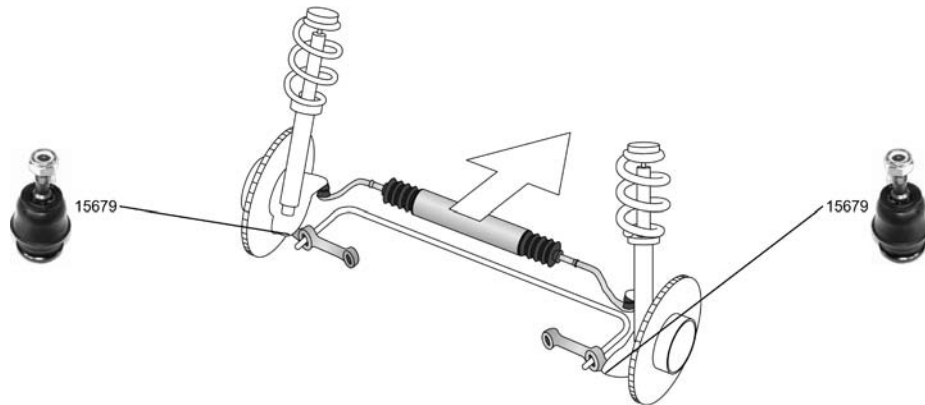

OE

SUBARU

JUSTY I (KAD)

11.84 - 10.95

Spurstangenkopf / Tie-rod End radseitig / Wheel Side Gewindemaß / Thread Size: M 10 x 1,25 Innengewinde [mm] / Inner Thread [mm]: 12 x 1,25 ALL TYPES		15683 7313-20020
Trag-/Führungsgelenk / Support-/ Steering Link ALL TYPES		15679 7210-67021

JUSTY II (JMA, MS)

10.95 -

Faltenbalgsatz, Lenkung / Bellow Kit, steering system ALL TYPES	 	30156

LEGACY I (BC)

01.89 - 08.94