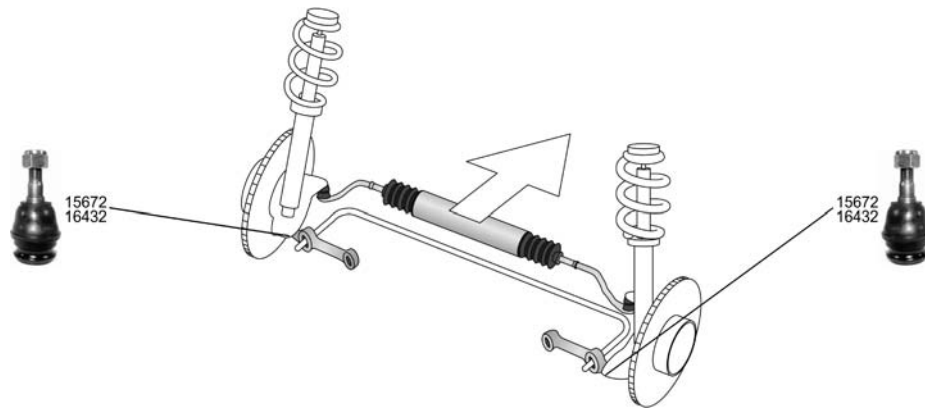

OE

SUBARU

IMPREZA Coupe (GFC) 12.95 - 12.00

	Faltenbalgsatz, Lenkung / Bellow Kit, steering system		30193	31232-GA040
	ALL TYPES			

IMPREZA Station Wagon/Estate/Break (GF) 08.92 - 12.00

Trag-/Führungsgelenk / Support-/ Steering Link Konusmaß [mm] / Cone Size [mm]:15,7		15672	21067-GA050
ALL TYPES ausser/except for : 1.6 i 08.92 - 05.98 1.8 i 08.92 - 12.00 2.0 i 08.92 - 12.00			
Trag-/Führungsgelenk / Support-/ Steering Link Konusmaß [mm] / Cone Size [mm]:15		16432	
1.6 i 06.98 - 12.00 1.6 i 4WD 06.98 - 12.00 2.0 4WD 12.95 - 12.00 2.0 16V 06.98 - 12.00 2.0 Turbo GT 4WD 06.98 - 12.00			
Faltenbalgsatz, Lenkung / Bellow Kit, steering system		30193	31232-GA040
1.6 i 06.98 - 12.00 1.6 i 4WD 08.92 - 12.00 1.8 i 4WD 08.92 - 12.00 2.0 4WD 12.95 - 12.00 2.0 16V 06.98 - 12.00 2.0 i Turbo 4WD 03.94 - 12.00 2.0 Turbo GT 4WD 06.98 - 12.00			

IMPREZA (GD, GG) 12.00 -

	Faltenbalgsatz, Lenkung / Bellow Kit, steering system		30225	34135-FC000	
	1.6 12.00 - 2.0 12.00 - 2.0 WRX Turbo, 160 kW 12.00 - 2.0 WRX STi, 195 kW 11.01 -				->10.2002

IMPREZA Station Wagon/Estate/Break (GD, GG) 12.00 -

	Faltenbalgsatz, Lenkung / Bellow Kit, steering system		30225	34135-FC000	
	1.6 12.00 - 2.0 12.00 - 2.0 Turbo 12.00 -				->10.2002