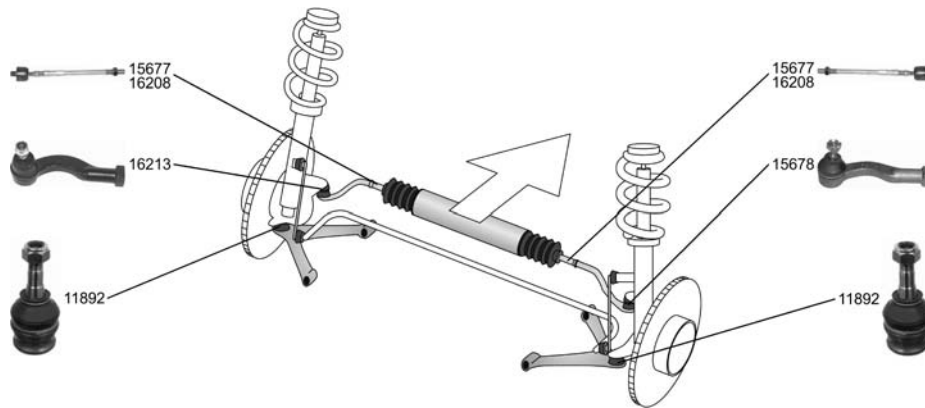

OE

SUBARU

LEONE II 11.84 - 09.91

	Faltenbalgsatz, Lenkung / Bellow Kit, steering system		30193	31232-GA040
	1800 4WD, 66 kW	11.84 - 12.90	->12.1986	

LEONE II Station Wagon/Estate/Break 11.84 - 02.92

Spurstangenkopf / Tie-rod End Gewindeart: mit Rechtsgewinde / Thread Type: with right-hand thread Gewindemaß / Thread Size:M14x1,5 Innengewinde [mm] / Inner Thread [mm]:M14x1,5 ALL TYPES		15678	31320-GA101
Spurstangenkopf / Tie-rod End Gewindeart: mit Rechtsgewinde / Thread Type: with right-hand thread Gewindemaß / Thread Size:M14x1,5 Innengewinde [mm] / Inner Thread [mm]:M14x1,5 ALL TYPES		16213	31320-GA111
Axialgelenk, Spurstange / Axial Rod, tie rod Gewindeart: mit Rechtsgewinde / Thread Type: with right-hand thread Gewindemaß / Thread Size:M14x1,5 ALL TYPES		15677	31310-GA151
Axialgelenk, Spurstange / Axial Rod, tie rod Gewindeart: mit Rechtsgewinde / Thread Type: with right-hand thread Gewindemaß / Thread Size:M14x1,5 ALL TYPES		16208	31310-GA170
Trag-/Führungsgelenk / Support-/ Steering Link Konusmaß [mm] / Cone Size [mm]:13,8 ALL TYPES		11892	7210-67003
Faltenbalgsatz, Lenkung / Bellow Kit, steering system		30155	31232-GA082
1800 4WD, 66 kW	11.84 - 12.90