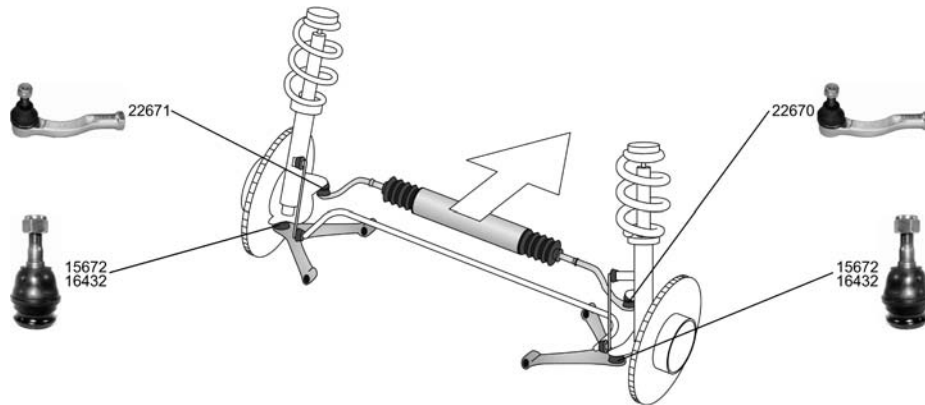

SUBARU

LEGACY II (BD, BG)

09.94 - 03.99

Spurstangenkopf / Tie-rod End Gewindeart: mit Rechtsgewinde / Thread Type: with right-hand thread Gewindemaß / Thread Size:M14x1,5 ALL TYPES ausser/except for : 1.8 (BD2) 07.95 - 03.99 2.2 (BD6,BG6) 01.94 - 03.99		22670 31320-GA190
Spurstangenkopf / Tie-rod End Gewindeart: mit Rechtsgewinde / Thread Type: with right-hand thread Gewindemaß / Thread Size:M14x1,5 ALL TYPES ausser/except for : 1.8 (BD2) 07.95 - 03.99 2.2 (BD6,BG6) 01.94 - 03.99		22671 31320-GA200
Trag-/Führungsgelenk / Support-/ Steering Link Konusmaß [mm] / Cone Size [mm]:15,7 ALL TYPES ausser/except for : 1.8 (BD2) 07.95 - 03.99 2.2 (BD6,BG6) 01.94 - 03.99		15672 21067-GA050
Trag-/Führungsgelenk / Support-/ Steering Link Konusmaß [mm] / Cone Size [mm]:15 2.2 i 4WD, 96 kW 06.96 - 03.99 2.5 i 4WD 06.96 - 03.99		16432
Faltenbalsatz, Lenkung / Bellow Kit, steering system 2.0 i 09.94 - 03.99 2.0 i 4WD 09.94 - 03.99 2.5 i 4WD 06.96 - 03.99		30193 31323-GA040
Faltenbalsatz, Lenkung / Bellow Kit, steering system 2.2 i 4WD 09.94 - 03.99 2.5 i 4WD 06.96 - 03.99		30225 34135-FC000