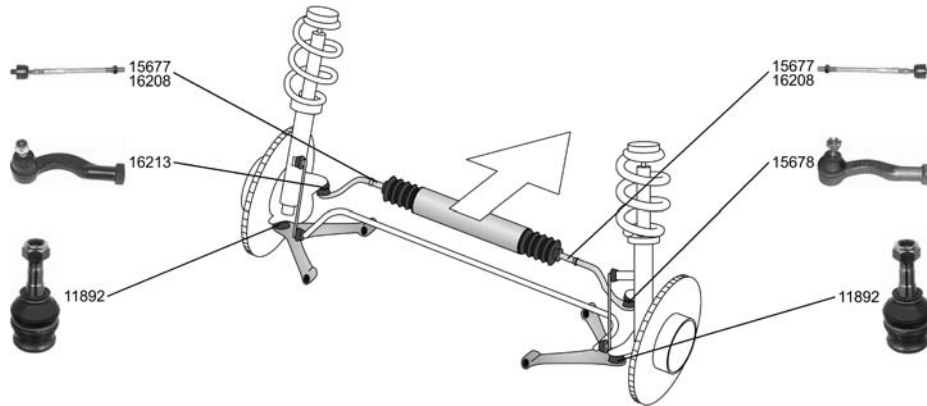

# SUBARU

**LEGACY III Station Wagon/Estate/Break (BE, BH)**

**12.98 -**

 <b>Faltenbalgsatz, Lenkung / Bellow Kit, steering system</b> ALL TYPES		<b>30225</b> <b>34135-FC000</b> 
---	---	--

# LEONE II

**11.84 - 09.91**

<b>Spurstangenkopf / Tie-rod End</b> Gewindeart: mit Rechtsgewinde / Thread Type: with right-hand thread Gewindemaß / Thread Size: M14x1,5 Innengewinde [mm] / Inner Thread [mm]: M14x1,5 ALL TYPES ausser/except for : 1.6 4WD (AN3)      08.84 - 12.90 1.8 (AC4,AG4,AN4)      08.84 - 12.90		<b>15678</b> <b>31320-GA101</b> 
<b>Spurstangenkopf / Tie-rod End</b> Gewindeart: mit Rechtsgewinde / Thread Type: with right-hand thread Gewindemaß / Thread Size: M14x1,5 Innengewinde [mm] / Inner Thread [mm]: M14x1,5 ALL TYPES ausser/except for : 1.6 4WD (AN3)      08.84 - 12.90 1.8 (AC4,AG4,AN4)      08.84 - 12.90		<b>16213</b> <b>31320-GA111</b> 
<b>Axialgelenk, Spurstange / Axial Rod, tie rod</b> Gewindeart: mit Rechtsgewinde / Thread Type: with right-hand thread Gewindemaß / Thread Size: M14x1,5 ALL TYPES ausser/except for : 1.6 4WD (AN3)      08.84 - 12.90 1.8 (AC4,AG4,AN4)      08.84 - 12.90		<b>15677</b> <b>31310-GA151</b> 
<b>Axialgelenk, Spurstange / Axial Rod, tie rod</b> Gewindeart: mit Rechtsgewinde / Thread Type: with right-hand thread Gewindemaß / Thread Size: M14x1,5 ALL TYPES ausser/except for : 1.6 4WD (AN3)      08.84 - 12.90 1.8 (AC4,AG4,AN4)      08.84 - 12.90		<b>16208</b> <b>31310-GA170</b> 
<b>Trag-/Führungsgelenk / Support-/ Steering Link</b> Konusmaß [mm] / Cone Size [mm]: 13,8 ALL TYPES ausser/except for : 1.6 4WD (AN3)      08.84 - 12.90 1.8 (AC4,AG4,AN4)      08.84 - 12.90		<b>11892</b> <b>7210-67003</b> 
<b>Faltenbalgsatz, Lenkung / Bellow Kit, steering system</b> ALL TYPES ausser/except for : 1.6 4WD (AN3)      08.84 - 12.90 1.8 (AC4,AG4,AN4)      08.84 - 12.90		<b>30155</b> <b>31232-GA082</b> 