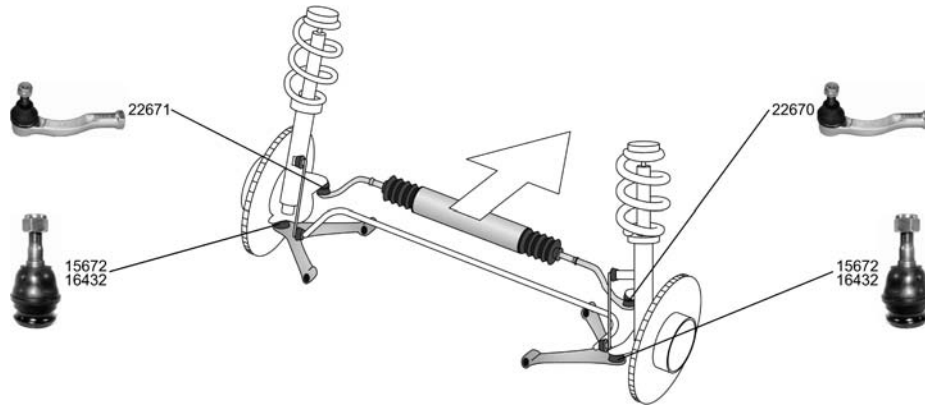

OE

SUBARU

LEGACY II Station Wagon/Estate/Break (BD, BG)

09.94 - 11.98

Spurstangenkopf / Tie-rod End Gewindeart: mit Rechtsgewinde / Thread Type: with right-hand thread Gewindemaß / Thread Size:M14x1,5 ALL TYPES ausser/except for : 2.2		22670 31320-GA190
Spurstangenkopf / Tie-rod End Gewindeart: mit Rechtsgewinde / Thread Type: with right-hand thread Gewindemaß / Thread Size:M14x1,5 ALL TYPES ausser/except for : 2.2		22671 31320-GA200
Trag-/Führungsgelenk / Support-/ Steering Link Konusmaß [mm] / Cone Size [mm]:15,7 ALL TYPES ausser/except for : 2.2		15672 21067-GA050
Trag-/Führungsgelenk / Support-/ Steering Link Konusmaß [mm] / Cone Size [mm]:15 2.2 i 4WD, 96 kW 06.96 - 11.98 2.5 i 4WD 06.96 - 11.98		16432
Faltenbalgsatz, Lenkung / Bellow Kit, steering system 2.0 i 09.94 - 11.98 2.0 i 4WD 09.94 - 11.98 2.5 i 4WD 06.96 - 11.98		30193 31323-GA040
Faltenbalgsatz, Lenkung / Bellow Kit, steering system 2.2 i 4WD 09.94 - 11.98 2.5 i 4WD 06.96 - 11.98		30225 34135-FC000

LEGACY III (BE, BH)

10.98 -

Faltenbalgsatz, Lenkung / Bellow Kit, steering system ALL TYPES		30225 34135-FC000