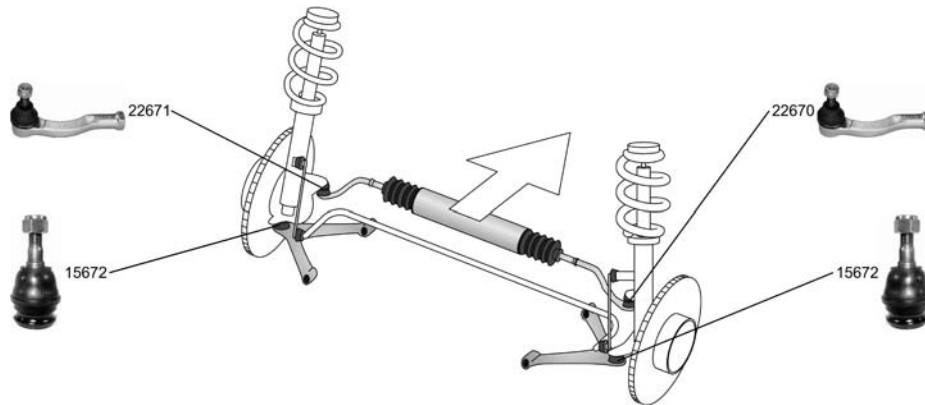

OE

SUBARU

LEGACY I (BC)

01.89 - 08.94

Spurstangenkopf / Tie-rod End Gewindeart: mit Rechtsgewinde / Thread Type: with right-hand thread Gewindemaß / Thread Size:M14x1,5			22671 31320-GA200 		
	1800			01.89 - 12.93	
	1800 4WD			01.89 - 09.91	
	2000 4WD			08.91 - 07.94	
	2000 Turbo 4WD			05.92 - 07.94	
2200 4WD	01.89 - 07.94				
Trag-/Führungsgelenk / Support-/ Steering Link Konusmaß [mm] / Cone Size [mm]:15,7			15672 21067-GA050 		
	1800			01.89 - 12.93	
	1800 4WD			01.89 - 09.91	
	2000 4WD			08.91 - 07.94	
	2000 Turbo 4WD			05.92 - 07.94	
2200 4WD	01.89 - 07.94				
Faltenbalgsatz, Lenkung / Bellow Kit, steering system			30193 31232-GA040 		
	2200 4WD			01.89 - 07.94	10.1993->

LEGACY I Station

01.89 - 08.94

Wagon/Estate/Break (BJF)

Spurstangenkopf / Tie-rod End Gewindeart: mit Rechtsgewinde / Thread Type: with right-hand thread Gewindemaß / Thread Size:M14x1,5			22670 31320-GA190 		
	ALL TYPES ausser/except for :				
	1600			01.89 - 12.93	
	2000			09.91 - 12.93	
Spurstangenkopf / Tie-rod End Gewindeart: mit Rechtsgewinde / Thread Type: with right-hand thread Gewindemaß / Thread Size:M14x1,5			22671 31320-GA200 		
	ALL TYPES ausser/except for :				
	1600			01.89 - 12.93	
	2000			09.91 - 12.93	
Trag-/Führungsgelenk / Support-/ Steering Link Konusmaß [mm] / Cone Size [mm]:15,7			15672 21067-GA050 		
	ALL TYPES ausser/except for :				
	1600			01.89 - 12.93	
	2000			09.91 - 12.93	
Faltenbalgsatz, Lenkung / Bellow Kit, steering system			30193 31232-GA040 		
	1600			01.89 - 07.94	10.1993->
	2000 4WD			09.91 - 07.94	
	2200 Super 4WD			01.89 - 07.94