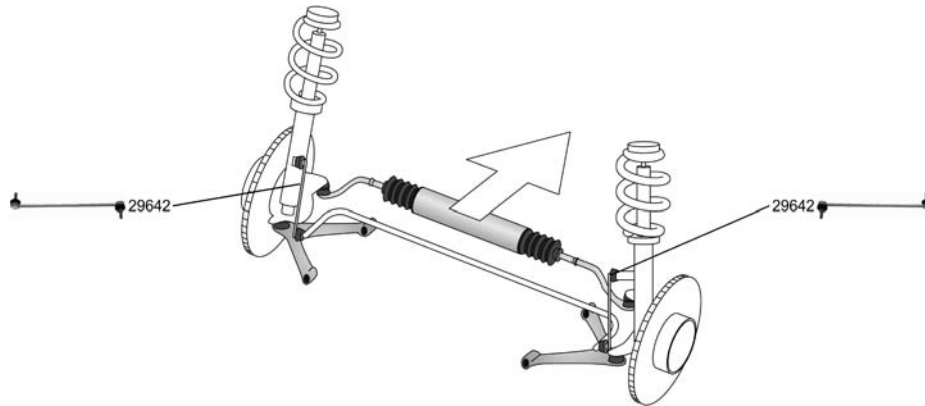

## CABRIO/CONVERTIBLE 03.00 - 01.04

	<b>Stange/Strebe, Stabilisator / Rod/Strut, stabiliser</b>		<b>29925</b>	<b>000 5102 V005</b> 000 000
	ALL TYPES			
				
	<b>Stange/Strebe, Stabilisator / Rod/Strut, stabiliser</b>		<b>29926</b>	<b>000 1802 V004</b> 000 000
	ALL TYPES			
				

## FORFOUR 04.04 -

	<b>Stange/Strebe, Stabilisator / Rod/Strut, stabiliser</b>		<b>29642</b>	<b>454 320 00 10</b>
	Pendelstange / Suspension Rod Rohr-Ø [mm] / Pipe Ø [mm]:9			
ALL TYPES ausser/except for :				
1.1	01.06 -			
1.5 BRABUS (454.034)	05.05 -			
				