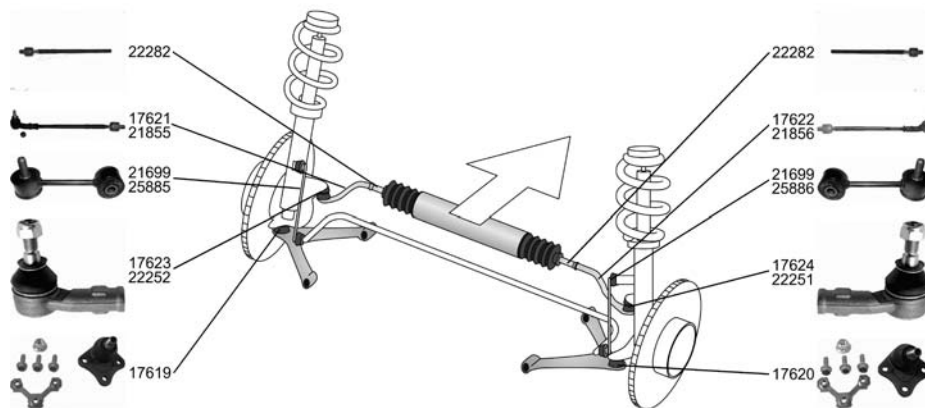

FELICIA II (6U1)

01.98 - 06.01

Spurstangenkopf / Tie-rod End Innengewinde [mm] / Inner Thread [mm]:M12x1 Gewindeart: mit Rechtsgewinde / Thread Type: with right-hand thread ALL TYPES		15670 6U0 422 811 
Axialgelenk, Spurstange / Axial Rod, tie rod Aussengewinde [mm] / Outer Thread [mm]:M12x1 ALL TYPES		29611 6U0 422 807
Trag-/Führungsgelenk / Support-/ Steering Link mit Zubehör / With accessories ALL TYPES		15669 6U0 407 365 

OE

SKODA

FELICIA II Kombi/Estate/Break

03.98 - 06.01

<p>Spurstangenkopf / Tie-rod End Innengewinde [mm] / Inner Thread [mm]:M12x1 Gewindeart: mit Rechtsgewinde / Thread Type: with right-hand thread</p>		<p>15670 6U0 422 811</p> 
<p>ALL TYPES</p>		
<p>Axialgelenk, Spurstange / Axial Rod, tie rod Aussengewinde [mm] / Outer Thread [mm]:M12x1</p>		<p>29611 6U0 422 807</p>
<p>ALL TYPES</p>		
<p>Trag-/Führungsgelenk / Support-/ Steering Link mit Zubehör / With accessories</p>		<p>15669 6U0 407 365</p> 
<p>ALL TYPES</p>		

OCTAVIA (1U2)

09.96 -

<p>Spurstange / Tie Rod, steering mit Zubehör / With accessories</p>		<p>17621 1J0 422 803 A 17623 22282</p> 
<p>1.6, 55 kW 1.6, 74 kW 1.8 2.0 1.9 SDI, 50 kW 1.9 TDI, 66 kW 1.9 TDI, 81 kW 1.8 T</p>	<p>09.96 - 09.00 02.97 - 09.96 - 04.99 - 06.97 - 09.96 - 08.97 - 08.97 -</p>	
	<p>->Chass. 1J-WW062359 ->Chass. 1J-WD039150 ->Chass. 1J-WP050832 ->Chass. 1J-WB027484</p>	