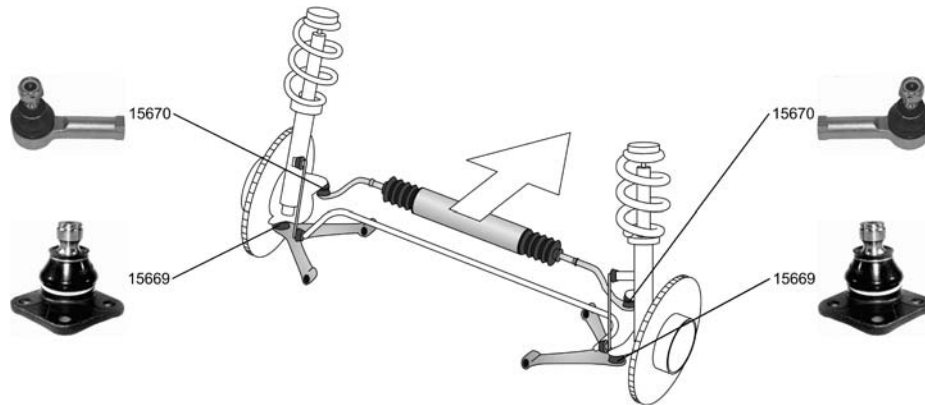

SKODA

FAVORIT Pickup (787)

12.92 - 06.97

<p>Spurstangenkopf / Tie-rod End Innengewinde [mm] / Inner Thread [mm]:M12x1 Gewindeart: mit Rechtsgewinde / Thread Type: with right-hand thread ALL TYPES</p>		<p>15670 6U0 422 811</p> 
<p>Trag-/Führungsgelenk / Support-/ Steering Link mit Zubehör / With accessories ALL TYPES</p>		<p>15669 6U0 407 365</p> 
<p>Faltenbalgsatz, Lenkung / Bellow Kit, steering system Innendurchmesser 1 [mm] / Inner Diameter 1 [mm]:10 Innendurchmesser 2 [mm] / Inner Diameter 2 [mm]:42 ALL TYPES</p>		<p>30133 114 509 822</p>
<p>Faltenbalgsatz, Lenkung / Bellow Kit, steering system Innendurchmesser 1 [mm] / Inner Diameter 1 [mm]:10 Innendurchmesser 2 [mm] / Inner Diameter 2 [mm]:26 ALL TYPES</p>		<p>30134 114 509 823</p> 