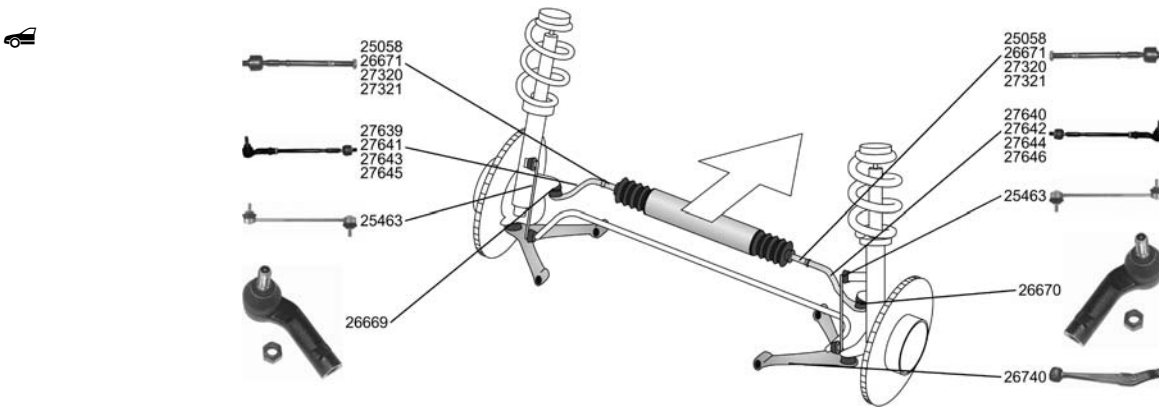

SKODA

FABIA (6Y2)

08.99 -

Achskörperlager / Mounting, axle body ALL TYPES ausser/except for : 1.4 TDI, 51 kW 1.4 TDI, 59 kW	10.05 - 10.05 -	für Fahrzeuge mit verstärktem Fahrwerk / for vehicles with trussed chassis	26814 6Q0 501 541 E 	
Achskörperlager / Mounting, axle body mit Zubehör / With accessories ALL TYPES ausser/except for : 1.4 TDI, 51 kW 1.4 TDI, 59 kW	10.05 - 10.05 -		27627 1J0 501 541 C 	

FABIA Stufenheck/Saloon/avec coffre (6Y3)

07.01 -

Spurstange / Tie Rod, steering mit Zubehör / With accessories ALL TYPES ausser/except for : 1.4 TDI, 51 kW 1.4 TDI, 59 kW	10.05 - 10.05 -		27639 6Q0 419 803 D 26669 27320 	
Spurstange / Tie Rod, steering mit Zubehör / With accessories ALL TYPES ausser/except for : 1.4 TDI, 51 kW 1.4 TDI, 59 kW	10.05 - 10.05 -		27640 6Q0 419 804 D 26670 27320 	
Spurstange / Tie Rod, steering für Lenkgetriebe-ID / For steering rack ID:TRW elec./hydr. mit Zubehör / With accessories	07.01 - 07.01 - 10.99 - 12.99 - 11.99 - 01.00 - 04.00 - 08.02	->Chass. 6Y-3-736 552	27641 6Q0 423 803 B 26669 25058 	
	1.2, 40 kW 1.4, 50 kW 1.4 16V 2.0 1.9 SDI 1.9 TDI 1.4, 44 kW			
Spurstange / Tie Rod, steering für Lenkgetriebe-ID / For steering rack ID:TRW elec./hydr. mit Zubehör / With accessories	07.01 - 07.01 - 10.99 - 12.99 - 11.99 - 01.00 - 04.00 - 08.02	->Chass. 6Y-3-736 552	27642 6Q0 423 804 B 26670 25058 	
	1.2, 40 kW 1.4, 50 kW 1.4 16V 2.0 1.9 SDI 1.9 TDI 1.4, 44 kW