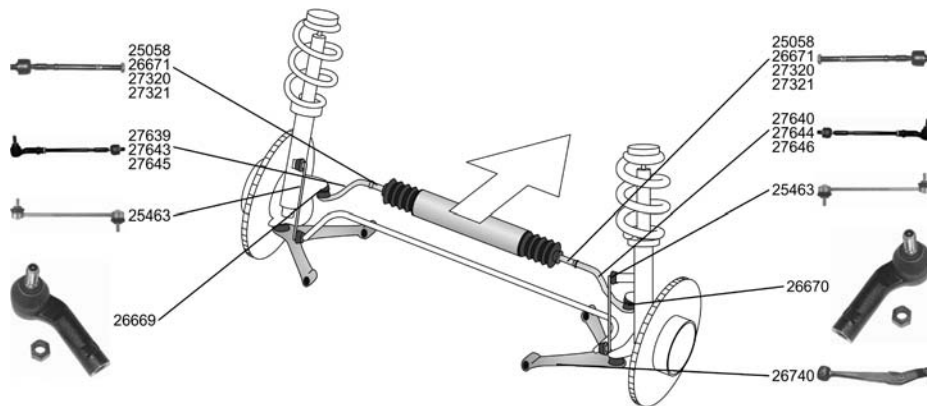

SKODA

FABIA Combi/Estate/Break (6Y5)

11.00 -

	Lagerung, Lenker / Mounting, wishbone		29710 6Q0 407 183 A
ALL TYPES ausser/except for : 1.2, 40 kW 07.01 - 1.4 TDI, 51 kW 10.05 - 1.4 TDI, 59 kW 10.05 -			
Stange/Strebe, Stabilisator / Rod/Strut, stabiliser Pendelstange / Suspension Rod			25463 6Q0 411 315 J
ALL TYPES ausser/except for : 1.2, 40 kW 07.01 - 1.4 TDI, 51 kW 10.05 - 1.4 TDI, 59 kW 10.05 -			
Faltenbalgsatz, Lenkung / Bellow Kit, steering system			30235 6E0 419 831
ALL TYPES ausser/except for : 1.2, 40 kW 07.01 - 1.4 TDI, 51 kW 10.05 - 1.4 TDI, 59 kW 10.05 -		 für / for: TRW ->Chass. 6Y-3-736 552	
	Achskörperlager / Mounting, axle body Hydrolager paarweise durch konventionelles Lager ersetzen. / change hydro bearing in pairs by conventional bearing		A71,40 21236 1J0 501 541 C
ALL TYPES ausser/except for : 1.2, 40 kW 07.01 - 1.4 TDI, 51 kW 10.05 - 1.4 TDI, 59 kW 10.05 -			
Achskörperlager / Mounting, axle body			26814 6Q0 501 541 E
ALL TYPES ausser/except for : 1.2, 40 kW 07.01 - 1.4 TDI, 51 kW 10.05 - 1.4 TDI, 59 kW 10.05 -		für Fahrzeuge mit verstärktem Fahrwerk / for vehicles with trussed chassis	
Achskörperlager / Mounting, axle body mit Zubehör / With accessories			27627 1J0 501 541 C
ALL TYPES ausser/except for : 1.2, 40 kW 07.01 - 1.4 TDI, 51 kW 10.05 - 1.4 TDI, 59 kW 10.05 -			

FABIA Praktik

04.02 -

Spurstange / Tie Rod, steering mit Zubehör / With accessories		27639 6Q0 419 803 D
1.2, 47 kW 01.03 - 1.9 SDI 04.02 -		26669 27320