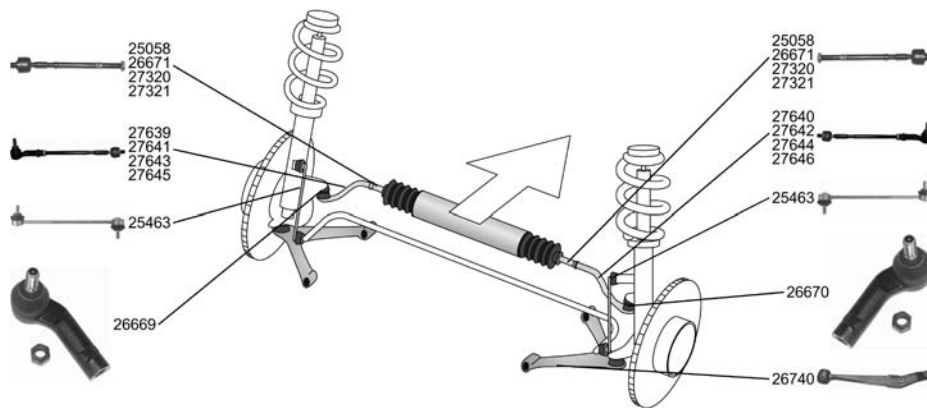

OE

SKODA

FABIA Stufenheck/Saloon/avec coffre (6Y3)

07.01 -

	Stange/Strebe, Stabilisator / Rod/Strut, stabiliser Pendelstange / Suspension Rod ALL TYPES ausser/except for : <table border="1"> <tr> <td>1.4 TDI, 51 kW</td> <td>10.05 -</td> </tr> <tr> <td>1.4 TDI, 59 kW</td> <td>10.05 -</td> </tr> </table>		25463 6Q0 411 315 J
	Faltenbaldsatz, Lenkung / Bellow Kit, steering system ALL TYPES ausser/except for : <table border="1"> <tr> <td>1.4 TDI, 51 kW</td> <td>10.05 -</td> </tr> <tr> <td>1.4 TDI, 59 kW</td> <td>10.05 -</td> </tr> </table>	 für / for:TRW ->Chass. 6Y-3-736 552	30235 6E0 419 831
	Achskörperlager / Mounting, axle body Hydrolager paarweise durch konventionelles Lager ersetzen. / change hydro bearing in pairs by conventional bearing ALL TYPES ausser/except for : <table border="1"> <tr> <td>1.4 TDI, 51 kW</td> <td>10.05 -</td> </tr> <tr> <td>1.4 TDI, 59 kW</td> <td>10.05 -</td> </tr> </table>	A71,40	21236 1J0 501 541 C
	Achskörperlager / Mounting, axle body ALL TYPES ausser/except for : <table border="1"> <tr> <td>1.4 TDI, 51 kW</td> <td>10.05 -</td> </tr> <tr> <td>1.4 TDI, 59 kW</td> <td>10.05 -</td> </tr> </table>	für Fahrzeuge mit verstärktem Fahrwerk / for vehicles with trussed chassis	26814 6Q0 501 541 E
	Achskörperlager / Mounting, axle body mit Zubehör / With accessories ALL TYPES ausser/except for : <table border="1"> <tr> <td>1.4 TDI, 51 kW</td> <td>10.05 -</td> </tr> <tr> <td>1.4 TDI, 59 kW</td> <td>10.05 -</td> </tr> </table>		27627 1J0 501 541 C

FABIA Combi/Estate/Break (6Y5)

11.00 -

Spurstange / Tie Rod, steering mit Zubehör / With accessories ALL TYPES ausser/except for : <table border="1"> <tr> <td>1.2, 40 kW</td> <td>07.01 -</td> </tr> <tr> <td>1.4 TDI, 51 kW</td> <td>10.05 -</td> </tr> <tr> <td>1.4 TDI, 59 kW</td> <td>10.05 -</td> </tr> </table>		27639 6Q0 419 803 D 26669 27320
Spurstange / Tie Rod, steering mit Zubehör / With accessories ALL TYPES ausser/except for : <table border="1"> <tr> <td>1.2, 40 kW</td> <td>07.01 -</td> </tr> <tr> <td>1.4 TDI, 51 kW</td> <td>10.05 -</td> </tr> <tr> <td>1.4 TDI, 59 kW</td> <td>10.05 -</td> </tr> </table>		27640 6Q0 419 804 D 26670 27320