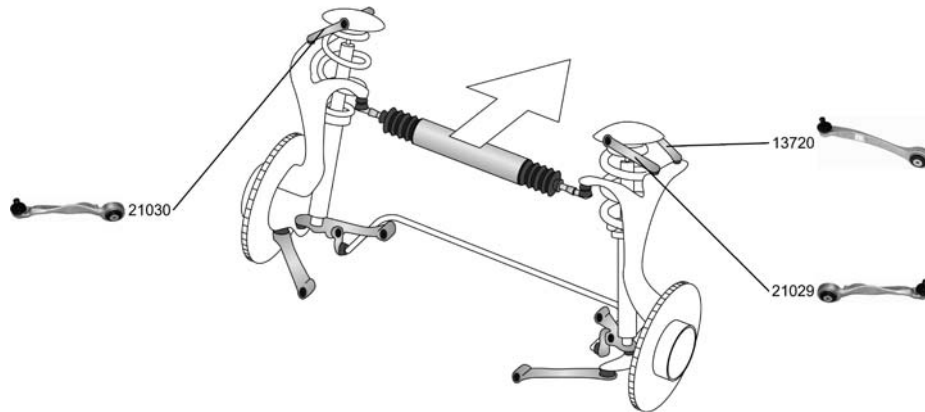

OE

SKODA

ROOMSTER

09.06 -

	Trag-/Führungsgelenk / Support-/ Steering Link ALL TYPES			25524	6Q0 407 365 A
	Trag-/Führungsgelenk / Support-/ Steering Link ALL TYPES			25525	6Q0 407 366 A
	Stange/Strebe, Stabilisator / Rod/Strut, stabiliser Pendelstange / Suspension Rod ALL TYPES			25463	6Q0 411 315 J
	Achskörperlager / Mounting, axle body Hydrolager paarweise durch konventionelles Lager ersetzen. / change hydro bearing in pairs by conventional bearing ALL TYPES		A71,40	21236	1J0 501 541 C
	Achskörperlager / Mounting, axle body mit Zubehör / With accessories ALL TYPES			27627	1J0 501 541 C

SUPERB (3U4)

02.02 -

	Spurstangenkopf / Tie-rod End Aussengewinde [mm] / Outer Thread [mm]:M14x1,5 Gewindeart: mit Rechtsgewinde / Thread Type: with right-hand thread ALL TYPES ausser/except for : 1.9 TDI, 74 kW 08.02 - 2.5 TDI, 120 kW 06.03 -			25863	8E0 419 811 B
	Lenker, Radaufhängung / Track Control Arm mit Gummilager / with rubber mounting ALL TYPES ausser/except for : 2.5 TDI, 120 kW 06.03 -			13719 25909	8E0 407 505 A