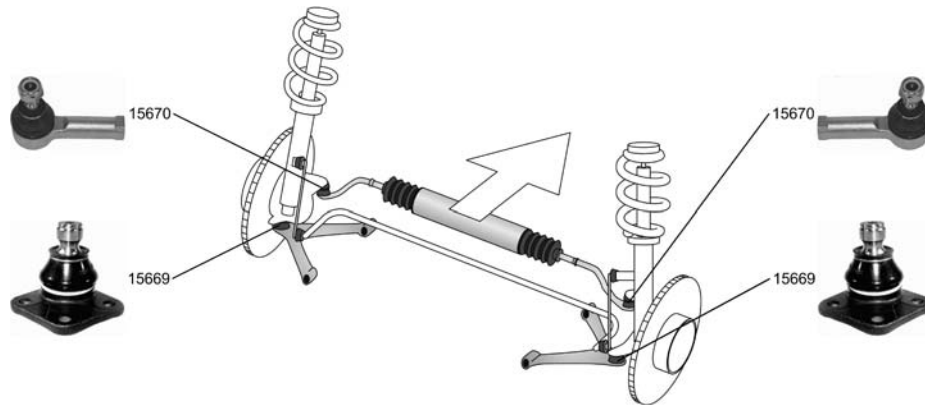

OE

SKODA

FAVORIT (781)

05.89 - 09.94

Spurstangenkopf / Tie-rod End Innengewinde [mm] / Inner Thread [mm]:M12x1 Gewindeart: mit Rechtsgewinde / Thread Type: with right-hand thread ALL TYPES		15670 6U0 422 811
Trag-/Führungsgelenk / Support-/ Steering Link mit Zubehör / With accessories ALL TYPES		15669 6U0 407 365
Faltenbalsatz, Lenkung / Bellow Kit, steering system Innendurchmesser 1 [mm] / Inner Diameter 1 [mm]:10 Innendurchmesser 2 [mm] / Inner Diameter 2 [mm]:42 ALL TYPES		30133 114 509 822
Faltenbalsatz, Lenkung / Bellow Kit, steering system Innendurchmesser 1 [mm] / Inner Diameter 1 [mm]:10 Innendurchmesser 2 [mm] / Inner Diameter 2 [mm]:26 ALL TYPES		30134 114 509 823

FAVORIT Forman/Estate/Break (785)

08.91 - 06.95

Spurstangenkopf / Tie-rod End Innengewinde [mm] / Inner Thread [mm]:M12x1 Gewindeart: mit Rechtsgewinde / Thread Type: with right-hand thread ALL TYPES		15670 6U0 422 811
Trag-/Führungsgelenk / Support-/ Steering Link mit Zubehör / With accessories ALL TYPES		15669 6U0 407 365