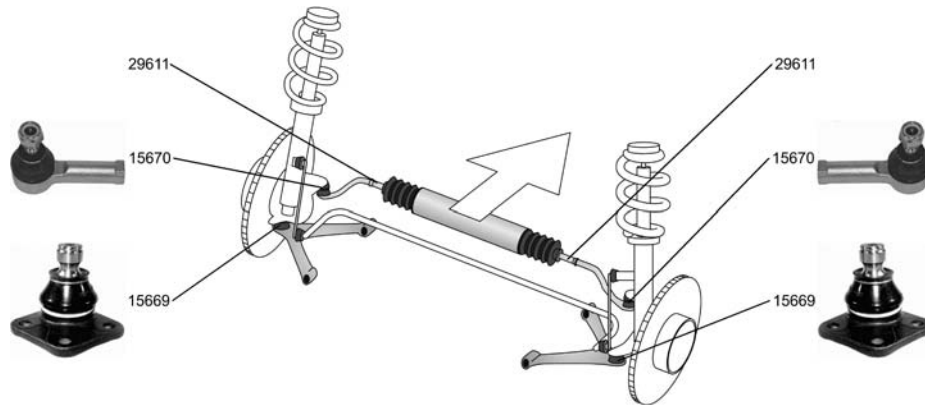

OE

SKODA

FELICIA I (6U1) 10.94 - 03.98

 Axialgelenk, Spurstange / Axial Rod, tie rod Aussengewinde [mm] / Outer Thread [mm]:M12x1 ALL TYPES		29611	6U0 422 807
Trag-/Führungsgelenk / Support-/ Steering Link mit Zubehör / With accessories ALL TYPES		15669	6U0 407 365 

FELICIA I Kombi/Estate/Break (795) 07.95 - 03.98

Spurstangenkopf / Tie-rod End Innengewinde [mm] / Inner Thread [mm]:M12x1 Gewindeart: mit Rechtsgewinde / Thread Type: with right-hand thread ALL TYPES		15670	6U0 422 811 
Axialgelenk, Spurstange / Axial Rod, tie rod Aussengewinde [mm] / Outer Thread [mm]:M12x1 ALL TYPES		29611	6U0 422 807
Trag-/Führungsgelenk / Support-/ Steering Link mit Zubehör / With accessories ALL TYPES		15669	6U0 407 365 

SKODA

FELICIA I Fun/Pickup (797)

06.97 -

Spurstangenkopf / Tie-rod End Innengewinde [mm] / Inner Thread [mm]:M12x1 Gewindeart: mit Rechtsgewinde / Thread Type: with right-hand thread ALL TYPES		15670 6U0 422 811 
Axialgelenk, Spurstange / Axial Rod, tie rod Aussengewinde [mm] / Outer Thread [mm]:M12x1 ALL TYPES		29611 6U0 422 807
Trag-/Führungsgelenk / Support-/ Steering Link mit Zubehör / With accessories ALL TYPES		15669 6U0 407 365 