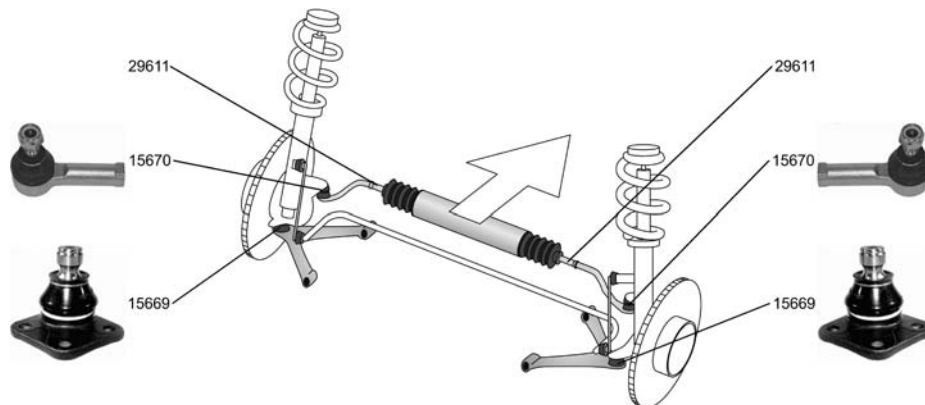

SKODA

FELICIA I Fun/Pickup (797)

06.97 -

Spurstangenkopf / Tie-rod End Innengewinde [mm] / Inner Thread [mm]:M12x1 Gewindeart: mit Rechtsgewinde / Thread Type: with right-hand thread ALL TYPES		15670 6U0 422 811 
Axialgelenk, Spurstange / Axial Rod, tie rod Aussengewinde [mm] / Outer Thread [mm]:M12x1 ALL TYPES		29611 6U0 422 807
Trag-/Führungsgelenk / Support-/ Steering Link mit Zubehör / With accessories ALL TYPES		15669 6U0 407 365 

FELICIA II (6U1)

01.98 - 06.01

Spurstangenkopf / Tie-rod End Innengewinde [mm] / Inner Thread [mm]:M12x1 Gewindeart: mit Rechtsgewinde / Thread Type: with right-hand thread ALL TYPES		15670 6U0 422 811 
Axialgelenk, Spurstange / Axial Rod, tie rod Aussengewinde [mm] / Outer Thread [mm]:M12x1 ALL TYPES		29611 6U0 422 807
Trag-/Führungsgelenk / Support-/ Steering Link mit Zubehör / With accessories ALL TYPES		15669 6U0 407 365 