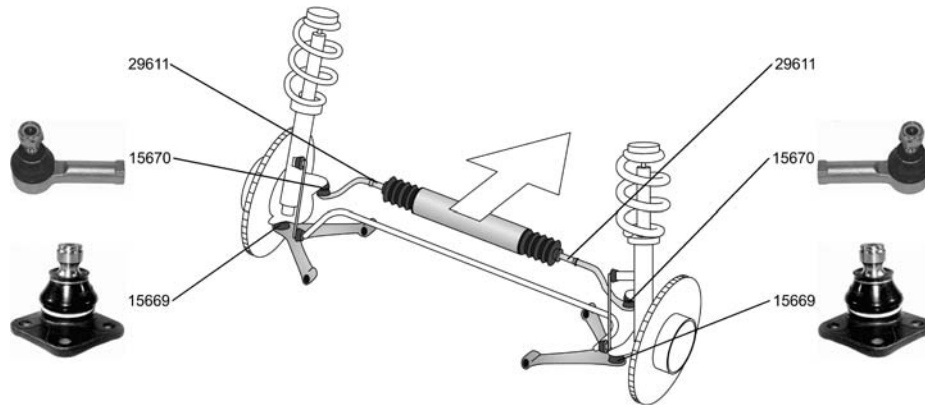

SKODA

FELICIA I Fun/Pickup (797)

06.97 -

Spurstangenkopf / Tie-rod End Innengewinde [mm] / Inner Thread [mm]:M12x1 Gewindeart: mit Rechtsgewinde / Thread Type: with right-hand thread ALL TYPES		15670 6U0 422 811 
Axialgelenk, Spurstange / Axial Rod, tie rod Aussengewinde [mm] / Outer Thread [mm]:M12x1 ALL TYPES		29611 6U0 422 807
Trag-/Führungsgelenk / Support-/ Steering Link mit Zubehör / With accessories ALL TYPES		15669 6U0 407 365 

FELICIA II (6U1)

01.98 - 06.01

Spurstangenkopf / Tie-rod End Innengewinde [mm] / Inner Thread [mm]:M12x1 Gewindeart: mit Rechtsgewinde / Thread Type: with right-hand thread ALL TYPES		15670 6U0 422 811 
Axialgelenk, Spurstange / Axial Rod, tie rod Aussengewinde [mm] / Outer Thread [mm]:M12x1 ALL TYPES		29611 6U0 422 807
Trag-/Führungsgelenk / Support-/ Steering Link mit Zubehör / With accessories ALL TYPES		15669 6U0 407 365 

OE

SKODA

FELICIA II Kombi/Estate/Break

03.98 - 06.01

<p>Spurstangenkopf / Tie-rod End Innengewinde [mm] / Inner Thread [mm]:M12x1 Gewindeart: mit Rechtsgewinde / Thread Type: with right-hand thread</p>		<p>15670 6U0 422 811</p> 
<p>ALL TYPES</p>		
<p>Axialgelenk, Spurstange / Axial Rod, tie rod Aussengewinde [mm] / Outer Thread [mm]:M12x1</p>		<p>29611 6U0 422 807</p>
<p>ALL TYPES</p>		
<p>Trag-/Führungsgelenk / Support-/ Steering Link mit Zubehör / With accessories</p>		<p>15669 6U0 407 365</p> 
<p>ALL TYPES</p>		