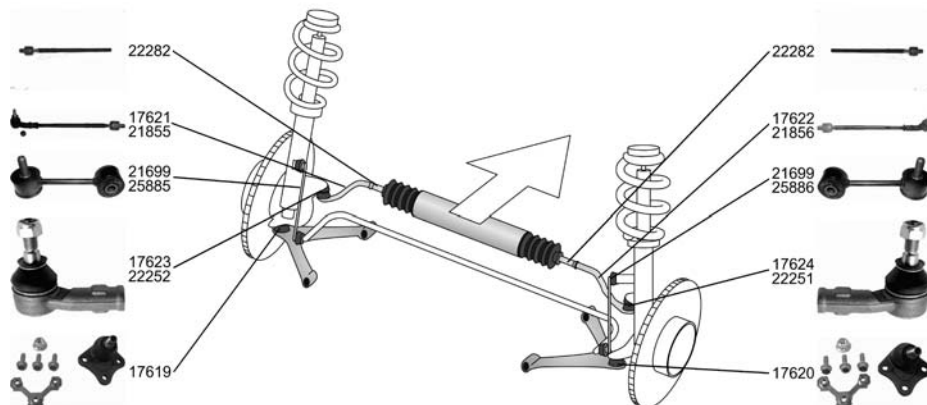

OE

SKODA

OCTAVIA (1U2) 09.96 -

	Faltenbalgsatz, Lenkung / Bellow Kit, steering system		30177 1J0 422 831 B
	1.4 04.99 - 1.4 16V 09.00 - 1.6, 55 kW 09.96 - 09.00 1.6, 74 kW 02.97 - 1.6, 75 kW 11.00 - 1.8 09.96 - 1.8 T 08.97 - 1.8 T 4x4, 110 kW 05.01 - RS 1.8 T 05.01 - 2.0 04.99 - 1.9 SDI 09.96 - 1.9 TDI 09.96 -		
	Achskörperlager / Mounting, axle body Hydrolager paarweise durch konventionelles Lager ersetzen. / change hydro bearing in pairs by conventional bearing		21236 1J0 501 541 C
	1.4 04.99 - 1.4 16V 09.00 - 1.6, 55 kW 09.96 - 09.00 1.6, 74 kW 02.97 - 1.6, 75 kW 11.00 - 1.8 09.96 - 1.8 T 08.97 - RS 1.8 T 05.01 - 2.0 04.99 - 1.9 SDI, 50 kW 06.97 - 1.9 TDI 09.96 -		
	Achskörperlager / Mounting, axle body mit Zubehör / With accessories		27627 1J0 501 541 C
	1.4 04.99 - 1.4 16V 09.00 - 1.6, 55 kW 09.96 - 09.00 1.6, 74 kW 02.97 - 1.6, 75 kW 11.00 - 1.8 09.96 - 1.8 T 08.97 - RS 1.8 T 05.01 - 2.0 04.99 - 1.9 SDI, 50 kW 06.97 - 1.9 TDI 09.96 -		

OCTAVIA Combi/Estate/Break (1U5) 07.98 -

Spurstange / Tie Rod, steering mit Zubehör / With accessories		17621 1J0 422 803 A 17623 22282
1.6, 55 kW 07.98 - 1.6, 74 kW 07.98 - 1.8 20V 07.98 - 1.8 T 07.98 - 1.9 SDI 07.98 - 1.9 TDI, 66 kW 07.98 - 1.9 TDI, 81 kW 07.98 - 2.0, 85 kW 04.99 - 1.9 TDI 4x4, 66 kW 11.99 - 09.00	->Chass. 1J-WW062359 ->Chass. 1J-WD039150 ->Chass. 1J-WP050832 ->Chass. 1J-WB027484