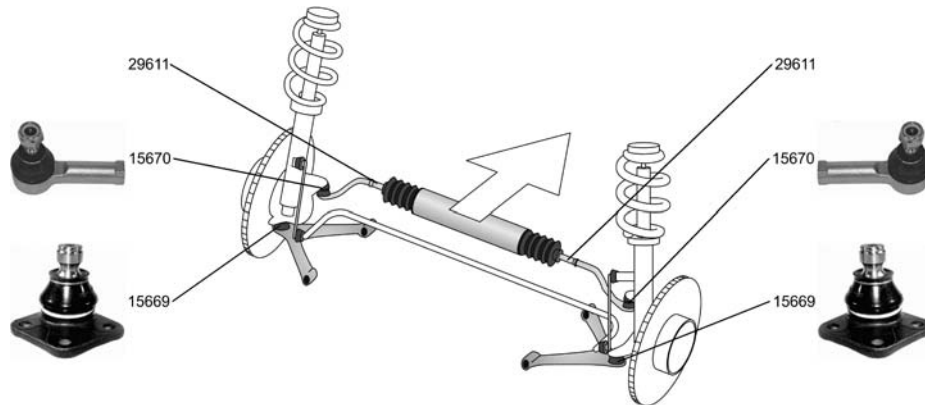

OE

SKODA

FELICIA I (6U1) 10.94 - 03.98

Axialgelenk, Spurstange / Axial Rod, tie rod Aussengewinde [mm] / Outer Thread [mm]:M12x1 ALL TYPES		29611	6U0 422 807
Trag-/Führungsgelenk / Support-/ Steering Link mit Zubehör / With accessories ALL TYPES		15669	6U0 407 365

FELICIA I Kombi/Estate/Break (795) 07.95 - 03.98

Spurstangenkopf / Tie-rod End Innengewinde [mm] / Inner Thread [mm]:M12x1 Gewindeart: mit Rechtsgewinde / Thread Type: with right-hand thread ALL TYPES		15670	6U0 422 811
Axialgelenk, Spurstange / Axial Rod, tie rod Aussengewinde [mm] / Outer Thread [mm]:M12x1 ALL TYPES		29611	6U0 422 807
Trag-/Führungsgelenk / Support-/ Steering Link mit Zubehör / With accessories ALL TYPES		15669	6U0 407 365