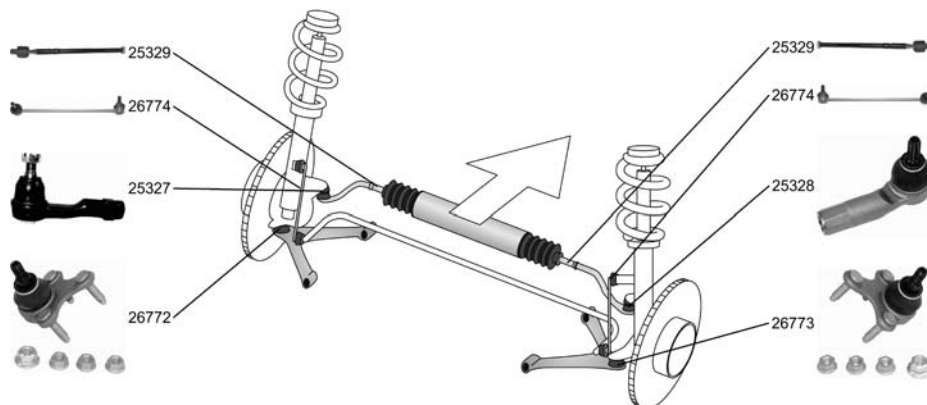

OE

SKODA

OCTAVIA Combi/Estate/Break (1U5) 07.98 -

	Faltenbalgsatz, Lenkung / Bellow Kit, steering system		30177 1J0 422 831 B
	<table border="0"> <tr><td>1.4 16V</td><td>08.00 -</td></tr> <tr><td>1.6</td><td>07.98 -</td></tr> <tr><td>1.8 20V</td><td>07.98 -</td></tr> <tr><td>1.8 T</td><td>07.98 -</td></tr> <tr><td>1.8 T 4x4</td><td>05.01 -</td></tr> <tr><td>RS 1.8 T</td><td>08.02 -</td></tr> <tr><td>2.0</td><td>04.99 -</td></tr> <tr><td>2.0 4x4</td><td>05.01 -</td></tr> <tr><td>1.9 SDI</td><td>07.98 -</td></tr> <tr><td>1.9 TDI, 66 kW</td><td>07.98 -</td></tr> <tr><td>1.9 TDI 4x4</td><td>11.99 - 09.00</td></tr> <tr><td>1.9 TDI, 81 kW</td><td>07.98 -</td></tr> <tr><td>1.9 TDI, 96 kW</td><td>01.03 -</td></tr> </table>		
	Stange/Strebe, Stabilisator / Rod/Strut, stabiliser Pendelstange / Suspension Rod für Fahrzeuge mit Schlechtwegeausführung / for vehicles with off-road suspension mit Zubehör / With accessories	(x2)	21698 1J0 505 466 C
	1.9 TDI 4x4 11.99 - 09.00		
	Achskörperlager / Mounting, axle body Hydrolager paarweise durch konventionelles Lager ersetzen. / change hydro bearing in pairs by conventional bearing		21236 1J0 501 541 C
	<table border="0"> <tr><td>1.4 16V</td><td>08.00 -</td></tr> <tr><td>1.6</td><td>07.98 -</td></tr> <tr><td>1.8 20V</td><td>07.98 -</td></tr> <tr><td>1.8 T</td><td>07.98 -</td></tr> <tr><td>RS 1.8 T</td><td>08.02 -</td></tr> <tr><td>2.0</td><td>04.99 -</td></tr> <tr><td>1.9 SDI</td><td>07.98 -</td></tr> <tr><td>1.9 TDI, 66 kW</td><td>07.98 -</td></tr> <tr><td>1.9 TDI, 81 kW</td><td>07.98 -</td></tr> <tr><td>1.9 TDI, 96 kW</td><td>01.03 -</td></tr> </table>	A71,40	
	Achskörperlager / Mounting, axle body mit Zubehör / With accessories		27627 1J0 501 541 C
	<table border="0"> <tr><td>1.4 16V</td><td>08.00 -</td></tr> <tr><td>1.6</td><td>07.98 -</td></tr> <tr><td>1.8 20V</td><td>07.98 -</td></tr> <tr><td>1.8 T</td><td>07.98 -</td></tr> <tr><td>RS 1.8 T</td><td>08.02 -</td></tr> <tr><td>2.0</td><td>04.99 -</td></tr> <tr><td>1.9 SDI</td><td>07.98 -</td></tr> <tr><td>1.9 TDI, 66 kW</td><td>07.98 -</td></tr> <tr><td>1.9 TDI, 81 kW</td><td>07.98 -</td></tr> <tr><td>1.9 TDI, 96 kW</td><td>01.03 -</td></tr> </table>		

OCTAVIA (1Z3) 06.04 -

Spurstangenkopf / Tie-rod End		25327 1K0 423 811 G
ALL TYPES ausser/except for : <table border="0"> <tr><td>2.0 FSI</td><td>11.04 -</td></tr> <tr><td>2.0 RS</td><td>01.06 -</td></tr> <tr><td>2.0 TDI, 100 kW</td><td>11.04 -</td></tr> </table>