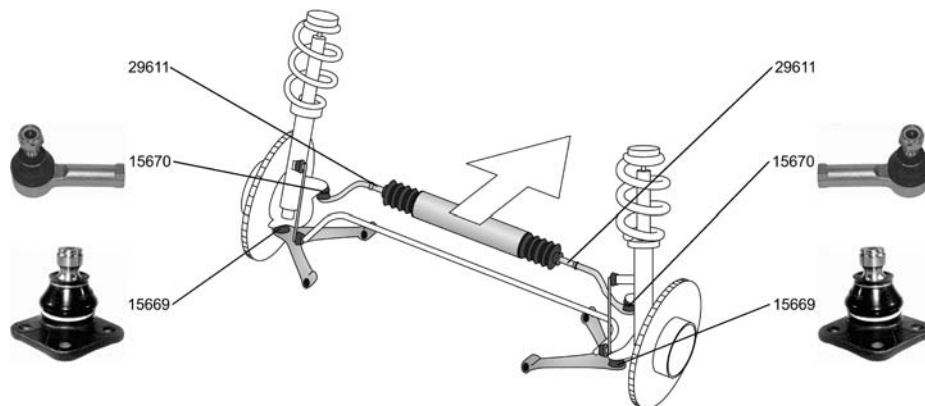

Spurstangenkopf / Tie-rod End Innengewinde [mm] / Inner Thread [mm]:M12x1 Gewindeart: mit Rechtsgewinde / Thread Type: with right-hand thread ALL TYPES		15670 6U0 422 811