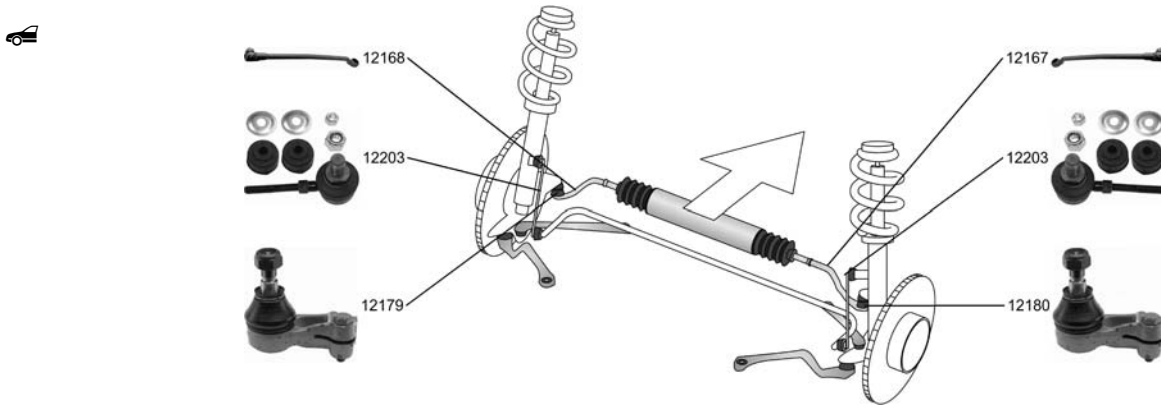

**SAAB**

**900 II**

**07.93 - 02.98**

 <b>Schraube, Spureinstellung / Bolt, wheel alignment</b> Gewindeart: mit Rechtsgewinde / Thread Type: with right-hand thread Gewindemaß / Thread Size: M16x2		<b>14643</b> <b>42 42 731</b> 
		2.0 i, 96 kW      08.94 - 02.98 2.0 -16 Turbo      07.93 - 02.98 2.3 -16      07.93 - 02.98 2.5 -24 V6      07.93 - 02.98

**900 II Cabrio/Convertible**

**12.93 - 02.98**

<b>Spurstange / Tie Rod, steering</b> Gewindeart: mit Rechtsgewinde / Thread Type: with right-hand thread Innengewinde [mm] / Inner Thread [mm]: M16x2 ALL TYPES		<b>12167</b> <b>42 42 681</b> 
<b>Spurstange / Tie Rod, steering</b> Gewindeart: mit Linksgewinde / Thread Type: With left-hand thread ALL TYPES		<b>12168</b> <b>42 42 673</b> 
<b>Spurstangenkopf / Tie-rod End</b> mit Zubehör / With accessories Gewindeart: mit Rechtsgewinde / Thread Type: with right-hand thread Aussengewinde [mm] / Outer Thread [mm]: M12x1,5 Innengewinde [mm] / Inner Thread [mm]: M16x2 ALL TYPES		<b>12179</b> <b>42 42 749</b> 
<b>Spurstangenkopf / Tie-rod End</b> mit Zubehör / With accessories Gewindeart: mit Linksgewinde / Thread Type: With left-hand thread Aussengewinde [mm] / Outer Thread [mm]: M12x1,5 Innengewinde [mm] / Inner Thread [mm]: M16x2 ALL TYPES		<b>12180</b> <b>42 42 756</b> 
<b>Lagerung, Lenker / Mounting, wishbone</b> ALL TYPES	 Chass. S7014773-> Chass. S2012272->	<b>26586</b> <b>44 82 402</b> 
<b>Lagerung, Lenker / Mounting, wishbone</b> ALL TYPES	 Chass. S7014773-> Chass. S2012272->	<b>26590</b> <b>45 45 711</b> 
<b>Stange/Strebe, Stabilisator / Rod/Strut, stabiliser</b> Pendelstange / Suspension Rod mit Zubehör / With accessories ALL TYPES	 Chass. S7014773-> Chass. S2012272->	<b>12203</b> <b>45 44 599</b> 14722 