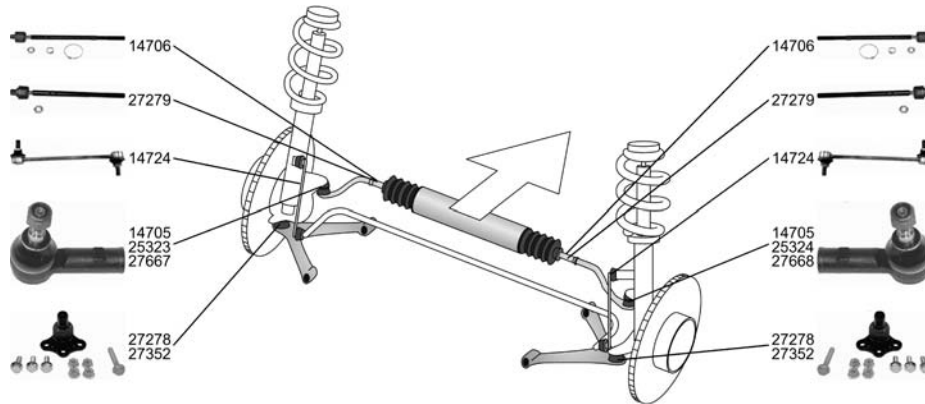

OE

SAAB

9-5 Kombi/Estate/Break (YS3E)

10.98 -

Spurstangenkopf / Tie-rod End Gewindart: mit Rechtsgewinde / Thread Type: with right-hand thread Aussengewinde [mm] / Outer Thread [mm]:M14x1,5 2.0 t 10.98 - . 2.3 t 10.98 - . 3.0 V6t 10.98 - 2.3 Turbo, 169 kW 10.99 - 09.01	 ->09.2001	14705 48 36 540
Spurstangenkopf / Tie-rod End mit Zubehör / With accessories Gewindemaß / Thread Size:M12x1,5 Innengewinde [mm] / Inner Thread [mm]:M14x1,5 2.0 t 10.98 - . 2.3 t 10.98 - . 2.3 Turbo, 184 kW 09.01 - 3.0 V6t 10.98 - 3.0 TiD 07.01 - 2.2 TiD 03.02 -	 10.2001->	25323
Spurstangenkopf / Tie-rod End Innengewinde [mm] / Inner Thread [mm]:M14x1,5 Gewindemaß / Thread Size:M12x1,5 mit Zubehör / With accessories ALL TYPES ausser/except for : 2.3 Turbo, 191 kW 01.06 - 1.9 TiD 01.06 -	 10.2001->	25324 52 39 322
Spurstangenkopf / Tie-rod End für Lenkgetriebe-ID / For steering rack ID:ZF mit Zubehör / With accessories 2.0 t, 110 kW 10.98 -		27667
Spurstangenkopf / Tie-rod End für Lenkgetriebe-ID / For steering rack ID:ZF mit Zubehör / With accessories 2.0 t, 110 kW 10.98 -		27668
Axialgelenk, Spurstange / Axial Rod, tie rod mit Zubehör / With accessories 2.0 t 10.98 - . 2.3 t 10.98 - . 2.3 Turbo, 184 kW 09.01 - 3.0 V6t 10.98 - 3.0 TiD 07.01 - 2.3 Turbo, 162 kW 07.03 - 2.2 TiD 03.02 -	 Chass. 23039861->	27279 52 35 585 52 39 330