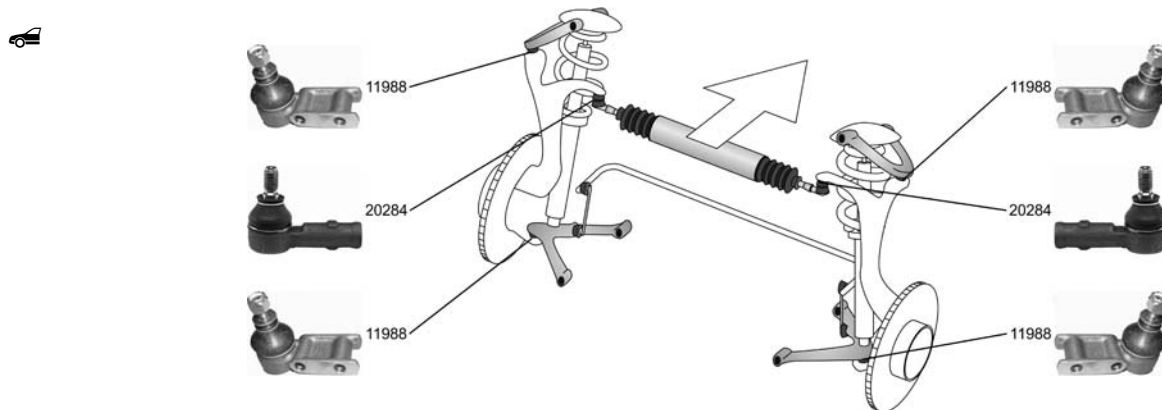

## 900 I Cabrio/Convertible

10.86 - 06.94

 <b>Trag-/Führungsgelenk / Support-/ Steering Link</b> mit Zubehör / With accessories ALL TYPES		<b>11988</b> 89 93 321 
<b>Lagerung, Lenker / Mounting, wishbone</b> ALL TYPES		<b>20278</b> 71 63 603 

## 900 I Combi Coupe/Hatchback/avec hayon

09.78 - 06.94

<b>Spurstangenkopf / Tie-rod End</b> Konusmaß [mm] / Cone Size [mm]:14,4 Gewindeart: mit Rechtsgewinde / Thread Type: with right-hand thread Innengewinde [mm] / Inner Thread [mm]:M14x2 mit Zubehör / With accessories ALL TYPES ausser/except for : 2.0 -16, 92 kW      01.86 - 12.88 2.0 EMS      09.78 - 08.79		<b>20284</b> 89 93 354 
<b>Trag-/Führungsgelenk / Support-/ Steering Link</b> mit Zubehör / With accessories ALL TYPES ausser/except for : 2.0 -16, 92 kW      01.86 - 12.88 2.0 EMS      09.78 - 08.79		<b>11988</b> 89 93 321 
<b>Lagerung, Lenker / Mounting, wishbone</b> ALL TYPES ausser/except for : 2.0 EMS      09.78 - 08.79		<b>20278</b> 71 63 603 