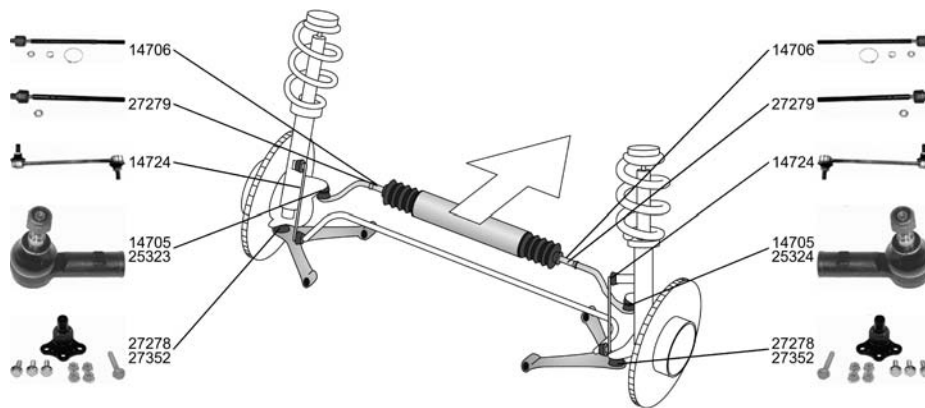

OE

SAAB

9-3 Kombi

03.05 -

Spurstangenkopf / Tie-rod End Innengewinde [mm] / Inner Thread [mm]:M14x1,5 Gewindemaß / Thread Size:M12x1,5 mit Zubehör / With accessories		25324 52 39 322
1.8 i 03.05 - 1.9 TiD 03.05 -		
Axialgelenk, Spurstange / Axial Rod, tie rod		27727 93 175 520
1.8 i 03.05 - 1.9 TiD 03.05 -		

9-5 (YS3E)

09.97 -

Spurstangenkopf / Tie-rod End Gewindart: mit Rechtsgewinde / Thread Type: with right-hand thread Aussengewinde [mm] / Outer Thread [mm]:M14x1,5		14705 48 36 540	
		2.0 t 09.97 - 2.3 t 09.97 - 3.0 V6t 01.98 - 2.3 Turbo, 169 kW 10.99 - 09.01	->09.2001
Spurstangenkopf / Tie-rod End mit Zubehör / With accessories Gewindemaß / Thread Size:M12x1,5 Innengewinde [mm] / Inner Thread [mm]:M14x1,5		25323	
		2.0 t 09.97 - 2.3 t 09.97 - 2.3 Turbo, 184 kW 09.01 - 3.0 V6t 01.98 - 3.0 TiD 07.01 - 2.2 TiD 03.02 -	10.2001->
Spurstangenkopf / Tie-rod End Innengewinde [mm] / Inner Thread [mm]:M14x1,5 Gewindemaß / Thread Size:M12x1,5 mit Zubehör / With accessories		25324 52 39 322	
ALL TYPES ausser/except for : 1.9 TiD 01.06 -		10.2001->	
Axialgelenk, Spurstange / Axial Rod, tie rod mit Zubehör / With accessories		27279 52 35 585 52 39 330	
		2.0 t 09.97 - 2.3 t 09.97 - 2.3 Turbo, 184 kW 09.01 - 3.0 V6t 01.98 - 3.0 TiD 07.01 - 2.3 Turbo, 162 kW 07.03 - 2.2 TiD 03.02 -	Chass. 23039861->