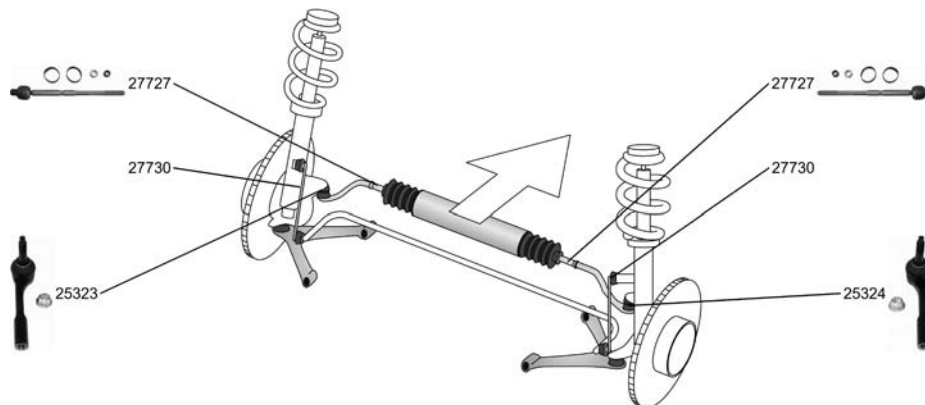

OE

SAAB

9-3 Cabrio/Convertible (YS3D) 02.98 - 08.03

Lagerung, Lenker / Mounting, wishbone ALL TYPES		26594 46 45 974
Stange/Strebe, Stabilisator / Rod/Strut, stabiliser Pendelstange / Suspension Rod mit Zubehör / With accessories ALL TYPES	 Chass. S7014773-> Chass. S2012272->	12203 45 44 599 14722
Faltenbalgsatz, Lenkung / Bellow Kit, steering system 2.0 i 02.98 - 08.03 2.0 Turbo 02.98 - 08.03 2.0 SE Turbo 02.98 - 08.03 2.3 Turbo 10.99 - 08.03 2.3 i 02.98 - 08.03	 ->09.1998	30244 44 02 772
Schraube, Spureinstellung / Bolt, wheel alignment Gewindart: mit Rechtsgewinde / Thread Type: with right-hand thread Gewindemaß / Thread Size:M16x2 ALL TYPES		14643 42 42 731

9-3 (YS3F) 09.02 -

Spurstangenkopf / Tie-rod End mit Zubehör / With accessories Gewindemaß / Thread Size:M12x1,5 Innengewinde [mm] / Inner Thread [mm]:M14x1,5 1.8 i 01.04 - 1.9 TiD 09.04 - .		25323
Spurstangenkopf / Tie-rod End Innengewinde [mm] / Inner Thread [mm]:M14x1,5 Gewindemaß / Thread Size:M12x1,5 mit Zubehör / With accessories 1.8 i 01.04 - 1.9 TiD 09.04 - .		25324 52 39 322
Axialgelenk, Spurstange / Axial Rod, tie rod 1.8 i 01.04 - 1.9 TiD 09.04 - .		27727 93 175 520
Lagerung, Lenker / Mounting, wishbone ALL TYPES ausser/except for : 1.8 i 01.04 - 2.8 Turbo V6 03.05 -	 112/A35,5	16057 45 668 99