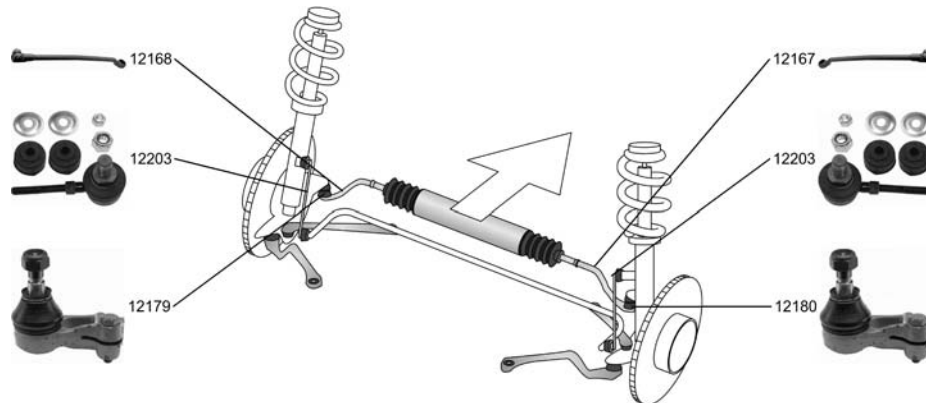

OE

SAAB

9-3 (YS3D)

02.98 - 09.02

Spurstange / Tie Rod, steering Gewindeart: mit Rechtsgewinde / Thread Type: with right-hand thread Innengewinde [mm] / Inner Thread [mm]:M16x2 ALL TYPES	->Chass. 27008848 ->Chass. 22029908	12167 42 42 681
Spurstange / Tie Rod, steering Gewindeart: mit Linksgewinde / Thread Type: With left-hand thread ALL TYPES	->Chass. 27008848 ->Chass. 22029908	12168 42 42 673
Spurstangenkopf / Tie-rod End mit Zubehör / With accessories Gewindeart: mit Rechtsgewinde / Thread Type: with right-hand thread Aussengewinde [mm] / Outer Thread [mm]:M12x1,5 Innengewinde [mm] / Inner Thread [mm]:M16x2 ALL TYPES		12179 42 42 749
Spurstangenkopf / Tie-rod End mit Zubehör / With accessories Gewindeart: mit Linksgewinde / Thread Type: With left-hand thread Aussengewinde [mm] / Outer Thread [mm]:M12x1,5 Innengewinde [mm] / Inner Thread [mm]:M16x2 ALL TYPES		12180 42 42 756
Lagerung, Lenker / Mounting, wishbone ALL TYPES		26586 44 82 402
Lagerung, Lenker / Mounting, wishbone ALL TYPES		26590 45 45 711
Lagerung, Lenker / Mounting, wishbone ALL TYPES		26594 46 45 974
Stange/Strebe, Stabilisator / Rod/Strut, stabiliser Pendelstange / Suspension Rod mit Zubehör / With accessories ALL TYPES	Chass. S7014773-> Chass. S2012272->	12203 45 44 599 14722