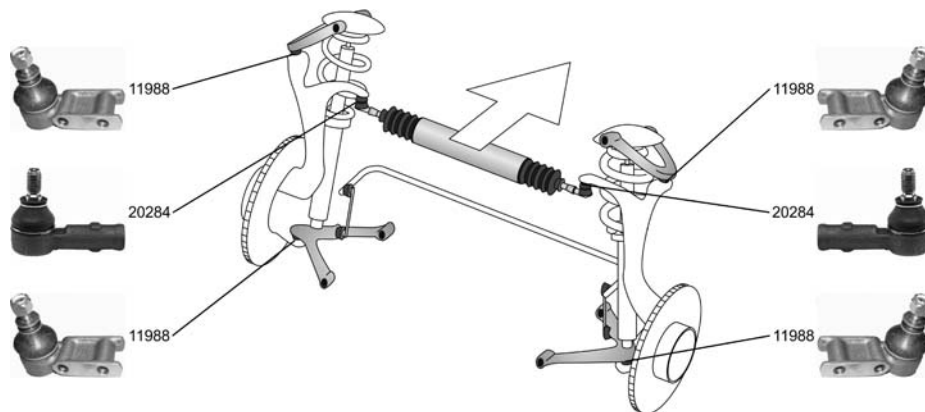

OE

**SAAB**

900 I

01.79 - 12.93

<p><b>Spurstangenkopf / Tie-rod End</b>                  Konusmaß [mm] / Cone Size [mm]:14,4                  Gewindeart: mit Rechtsgewinde / Thread Type: with right-hand thread                  Innengewinde [mm] / Inner Thread [mm]:M14x2                  mit Zubehör / With accessories</p>		<p><b>20284</b>      89 93 354</p> 
<p>ALL TYPES ausser/except for :                  2.0 -16, 92 kW</p>	<p>01.86 - 12.88</p>	
<p><b>Trag-/Führungsgelenk / Support-/ Steering Link</b>                  mit Zubehör / With accessories</p>		<p><b>11988</b>      89 93 321</p> 
<p>ALL TYPES ausser/except for :                  2.0 -16, 92 kW</p>	<p>01.86 - 12.88</p>	
<p><b>Lagerung, Lenker / Mounting, wishbone</b></p>		<p><b>20278</b>      71 63 603</p> 
<p>ALL TYPES</p>		

900 I Cabrio/Convertible

10.86 - 06.94

<p><b>Spurstangenkopf / Tie-rod End</b>                  Konusmaß [mm] / Cone Size [mm]:14,4                  Gewindeart: mit Rechtsgewinde / Thread Type: with right-hand thread                  Innengewinde [mm] / Inner Thread [mm]:M14x2                  mit Zubehör / With accessories</p>		<p><b>20284</b>      89 93 354</p> 
<p>ALL TYPES</p>		