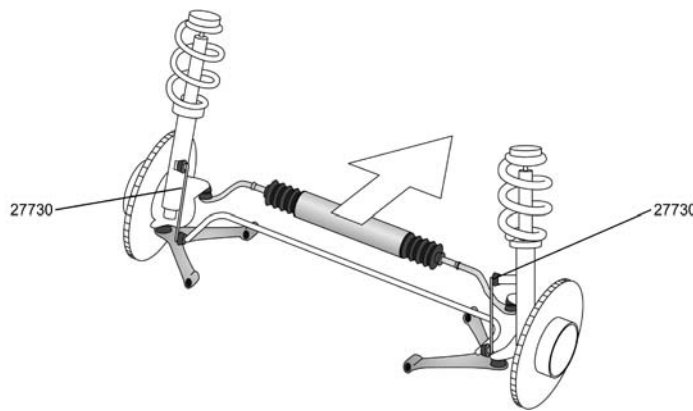

SAAB

9-3 (YS3F)

09.02 -

Lagerung, Lenker / Mounting, wishbone ohne Zubehör / without accessories	119/A77,5	26782 12 786 412
ALL TYPES ausser/except for : 1.8 i 01.04 - 2.8 Turbo V6 03.05 -		
Stange/Strebe, Stabilisator / Rod/Strut, stabiliser Pendelstange / Suspension Rod		27730 24 417 251
ALL TYPES ausser/except for : 1.8 i 01.04 - 2.8 Turbo V6 03.05 -		

9-3 Cabriolet/Convertible (YS3F)

08.03 -

Lagerung, Lenker / Mounting, wishbone	112/A35,5	16057 45 668 99
1.8 t 08.03 - 2.0 t 08.03 - 2.0 T 08.03 -		
Stange/Strebe, Stabilisator / Rod/Strut, stabiliser Pendelstange / Suspension Rod		27730 24 417 251
1.8 t 08.03 - 2.0 t 08.03 - 2.0 T 08.03 -