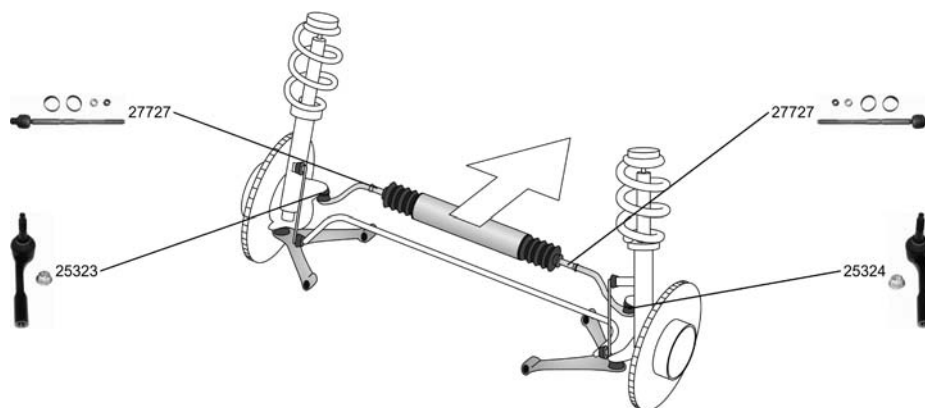

9-3 Kombi

03.05 -

Spurstangenkopf / Tie-rod End mit Zubehör / With accessories Gewindemaß / Thread Size: M12x1,5 Innengewinde [mm] / Inner Thread [mm]: M14x1,5		25323
1.8 i 03.05 - 1.9 TiD 03.05 -