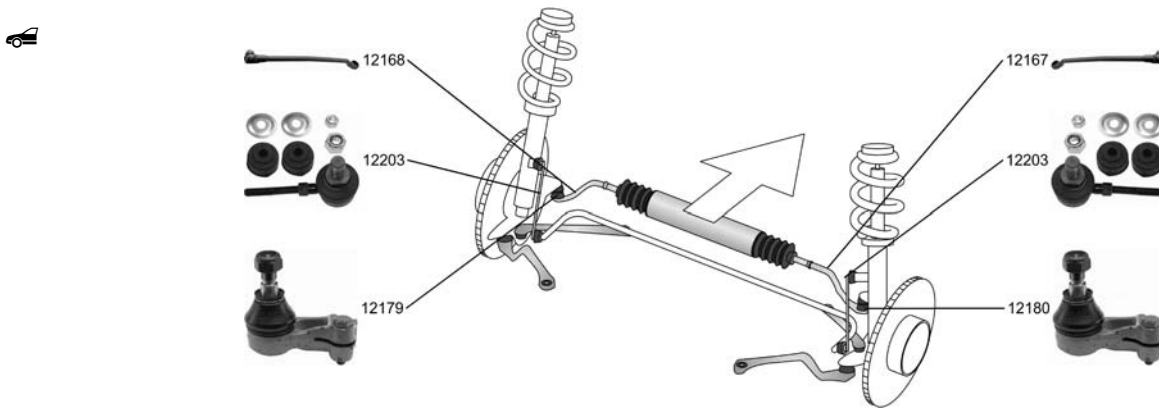

SAAB

9-3 (YS3D) 02.98 - 09.02

	Faltenbalgsatz, Lenkung / Bellow Kit, steering system		30244	44 02 772
	2.0 i	02.98 - 09.02		
	2.0 Turbo	02.98 - 09.02		
	2.0 SE Turbo	02.98 - 09.02		
	2.3 Turbo	10.98 - 09.02		
	2.2 TiD	02.98 - 09.02		
	2.3 i	02.98 - 09.02	->09.1998	
	Schraube, Spureinstellung / Bolt, wheel alignment		14643	42 42 731
	Gewindeart: mit Rechtsgewinde / Thread Type: with right-hand thread			
	Gewindemaß / Thread Size:M16x2			
	ALL TYPES			

9-3 Cabrio/Convertible (YS3D) 02.98 - 08.03

	Spurstange / Tie Rod, steering		12167	42 42 681
	Gewindeart: mit Rechtsgewinde / Thread Type: with right-hand thread Innengewinde [mm] / Inner Thread [mm]:M16x2			
	ALL TYPES	->Chass. 27008848 ->Chass. 22029908		
	Spurstange / Tie Rod, steering		12168	42 42 673
	Gewindeart: mit Linksgewinde / Thread Type: With left-hand thread			
	ALL TYPES	->Chass. 27008848 ->Chass. 22029908		
	Spurstangenkopf / Tie-rod End		12179	42 42 749
	mit Zubehör / With accessories			
	Gewindeart: mit Rechtsgewinde / Thread Type: with right-hand thread Aussengewinde [mm] / Outer Thread [mm]:M12x1,5 Innengewinde [mm] / Inner Thread [mm]:M16x2			
	ALL TYPES			
	Spurstangenkopf / Tie-rod End		12180	42 42 756
	mit Zubehör / With accessories			
	Gewindeart: mit Linksgewinde / Thread Type: With left-hand thread Aussengewinde [mm] / Outer Thread [mm]:M12x1,5 Innengewinde [mm] / Inner Thread [mm]:M16x2			
	ALL TYPES			
	Lagerung, Lenker / Mounting, wishbone		26586	44 82 402
	ALL TYPES			
	Lagerung, Lenker / Mounting, wishbone		26590	45 45 711
	ALL TYPES