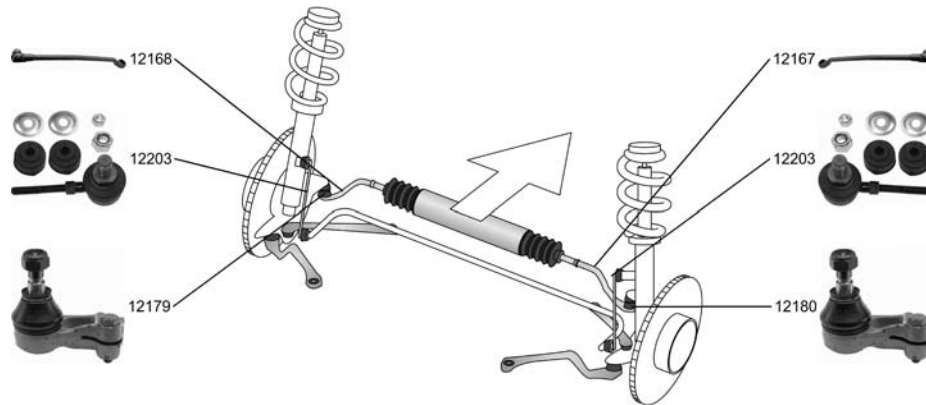

OE

SAAB

900 II

07.93 - 02.98

Spurstange / Tie Rod, steering Gewindeart: mit Rechtsgewinde / Thread Type: with right-hand thread Innengewinde [mm] / Inner Thread [mm]:M16x2		12167 42 42 681
ALL TYPES		
Spurstange / Tie Rod, steering Gewindeart: mit Linksgewinde / Thread Type: With left-hand thread		12168 42 42 673
ALL TYPES		
Spurstangenkopf / Tie-rod End mit Zubehör / With accessories Gewindeart: mit Rechtsgewinde / Thread Type: with right-hand thread Aussengewinde [mm] / Outer Thread [mm]:M12x1,5 Innengewinde [mm] / Inner Thread [mm]:M16x2		12179 42 42 749
2.0 i, 96 kW 08.94 - 02.98 2.0 -16 Turbo 07.93 - 02.98 2.3 -16 07.93 - 02.98 2.5 -24 V6 07.93 - 02.98		
Spurstangenkopf / Tie-rod End mit Zubehör / With accessories Gewindeart: mit Linksgewinde / Thread Type: With left-hand thread Aussengewinde [mm] / Outer Thread [mm]:M12x1,5 Innengewinde [mm] / Inner Thread [mm]:M16x2		12180 42 42 756
2.0 i, 96 kW 08.94 - 02.98 2.0 -16 Turbo 07.93 - 02.98 2.3 -16 07.93 - 02.98 2.5 -24 V6 07.93 - 02.98		
Lagerung, Lenker / Mounting, wishbone		26586 44 82 402
ALL TYPES	Chass. S7014773-> Chass. S2012272->	
Lagerung, Lenker / Mounting, wishbone		26590 45 45 711
ALL TYPES	Chass. S7014773-> Chass. S2012272->	
Stange/Strebe, Stabilisator / Rod/Strut, stabiliser Pendelstange / Suspension Rod mit Zubehör / With accessories		12203 45 44 599 14722
ALL TYPES	Chass. S7014773-> Chass. S2012272->