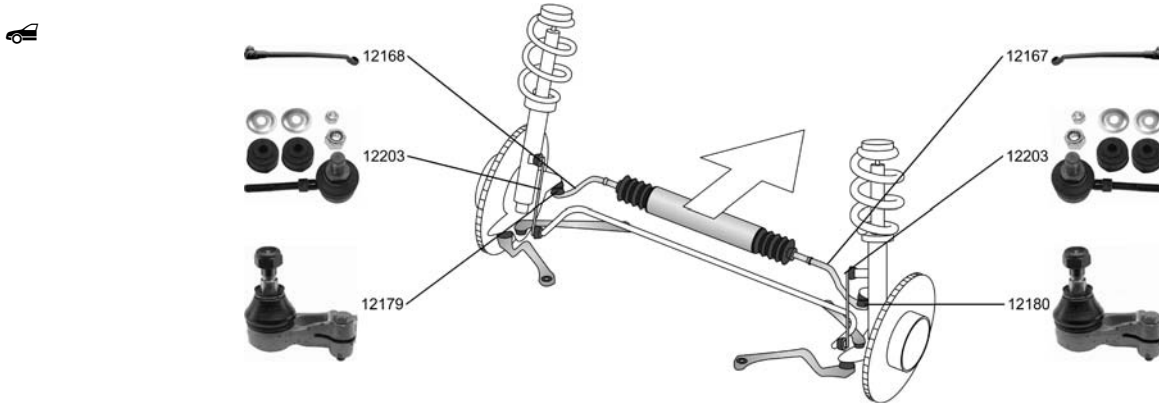

OE

SAAB

900 II Cabrio/Convertible

12.93 - 02.98

Schraube, Spureinstellung / Bolt, wheel alignment Gewindeart: mit Rechtsgewinde / Thread Type: with right-hand thread Gewindemaß / Thread Size:M16x2 ALL TYPES		14643 42 42 731

900 II Coupe

12.93 - 02.98

Spurstange / Tie Rod, steering Gewindeart: mit Rechtsgewinde / Thread Type: with right-hand thread Innengewinde [mm] / Inner Thread [mm]:M16x2 ALL TYPES		12167 42 42 681
Spurstange / Tie Rod, steering Gewindeart: mit Linksgewinde / Thread Type: With left-hand thread ALL TYPES		12168 42 42 673
Spurstangenkopf / Tie-rod End mit Zubehör / With accessories Gewindeart: mit Rechtsgewinde / Thread Type: with right-hand thread Aussengewinde [mm] / Outer Thread [mm]:M12x1,5 Innengewinde [mm] / Inner Thread [mm]:M16x2 ALL TYPES		12179 42 42 749
Spurstangenkopf / Tie-rod End mit Zubehör / With accessories Gewindeart: mit Linksgewinde / Thread Type: With left-hand thread Aussengewinde [mm] / Outer Thread [mm]:M12x1,5 Innengewinde [mm] / Inner Thread [mm]:M16x2 ALL TYPES		12180 42 42 756
Lagerung, Lenker / Mounting, wishbone ALL TYPES	 Chass. S7014773-> Chass. S2012272->	26586 44 82 402
Lagerung, Lenker / Mounting, wishbone ALL TYPES	 Chass. S7014773-> Chass. S2012272->	26590 45 45 711
Stange/Strebe, Stabilisator / Rod/Strut, stabiliser Pendelstange / Suspension Rod mit Zubehör / With accessories ALL TYPES	 Chass. S7014773-> Chass. S2012272->	12203 45 44 599 14722