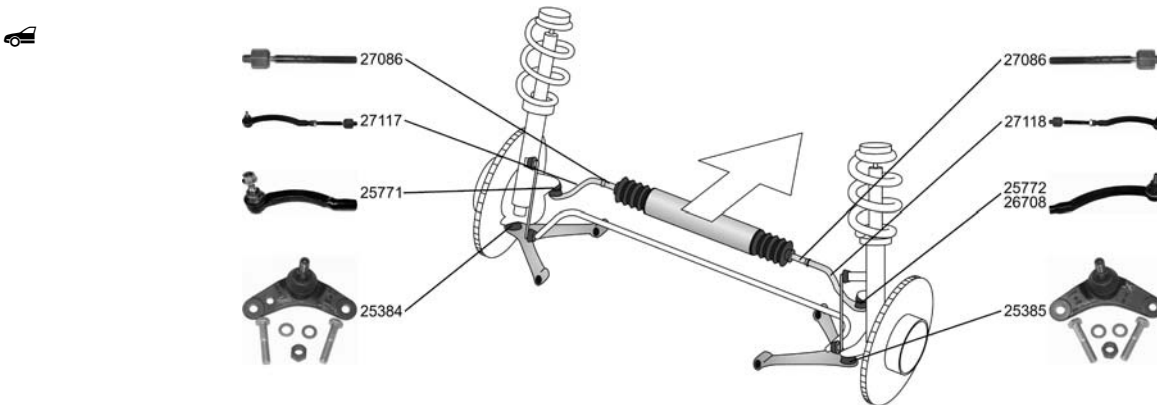

OE

MINI

MINI 06.01 -

	Stabilisatorlager / Mounting, Stabilizer			29707	33 55 6 756 151
	One	06.01 -	für Fahrzeuge mit Sportfahrwerk / for vehicles with sports suspension		
	One D, 55 kW	06.03 -			
	Cooper	06.01 -			
Cooper S	03.02 - .				

MINI Cabriolet/Convertible 07.04 -

	Spurstange / Tie Rod, steering ohne Zubehör / without accessories			27117	32 11 6 761 557
	One	07.04 -			
	Cooper	07.04 -			
	Cooper S	07.04 -			
	Spurstange / Tie Rod, steering ohne Zubehör / without accessories			27118	32 11 6 761 558
One	07.04 -				
Cooper	07.04 -				
Cooper S	07.04 -				
	Spurstangenkopf / Tie-rod End			25771	32 13 6 761 559
One	07.04 -				
Cooper	07.04 -				
Cooper S	07.04 -				
	Spurstangenkopf / Tie-rod End			25772	32 11 6 761 560
One	07.04 -				
Cooper	07.04 -				
Cooper S	07.04 -				
	Spurstangenkopf / Tie-rod End ohne Zubehör / without accessories			26708	32 21 6 754 566
One	07.04 -	->05.2003			
Cooper	07.04 -				
Cooper S	07.04 -				
	Axialgelenk, Spurstange / Axial Rod, tie rod			27086	32 11 6 761 557
One	07.04 -				
Cooper	07.04 -				
Cooper S	07.04 -				
	Trag-/Führungsgelenk / Support-/ Steering Link			25383	31 12 6 756 309
One	07.04 -				
Cooper	07.04 -				
Cooper S	07.04 -