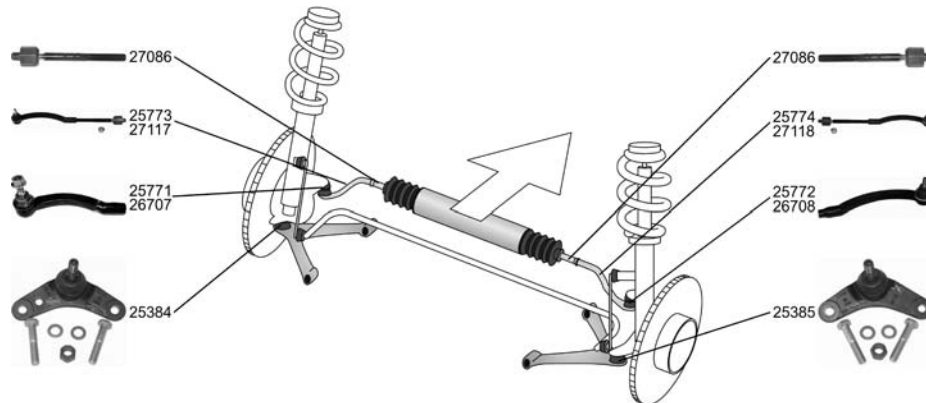

OE

MINI

MINI

06.01 -

Spurstange / Tie Rod, steering			25773 32 11 6 754 563 26707 27086
Cooper	06.01 -	->05.2003	
One	06.01 -		
Cooper S, 120 kW	03.02 -		
Spurstange / Tie Rod, steering			25774 32 11 6 754 564 26708 27086
Cooper	06.01 -	->05.2003	
One	06.01 -		
Cooper S, 120 kW	03.02 -		
Spurstange / Tie Rod, steering ohne Zubehör / without accessories			27117 32 11 6 761 557 25771 27086
Cooper	06.01 -	05.2003->	
One	06.01 -		
Cooper S, 120 kW	03.02 -		
One D, 55 kW	06.03 -		
Cooper S, 125 kW	07.04 -		
Works	11.03 -		
Spurstange / Tie Rod, steering ohne Zubehör / without accessories			27118 32 11 6 761 558 25772 27086
Cooper	06.01 -	05.2003->	
One	06.01 -		
Cooper S, 120 kW	03.02 -		
One D, 55 kW	06.03 -		
Cooper S, 125 kW	07.04 -		
Works	11.03 -		
Spurstangenkopf / Tie-rod End			25771 32 13 6 761 559
Cooper	06.01 -	05.2003->	
One	06.01 -		
Cooper S, 120 kW	03.02 -		
One D, 55 kW	06.03 -		
Cooper S, 125 kW	07.04 -		
Works	11.03 -		
Spurstangenkopf / Tie-rod End			25772 32 11 6 761 560
Cooper	06.01 -	05.2003->	
One	06.01 -		
Cooper S, 120 kW	03.02 -		
One D, 55 kW	06.03 -		
Cooper S, 125 kW	07.04 -		
Works	11.03 -		
Spurstangenkopf / Tie-rod End ohne Zubehör / without accessories			26707 32 21 6 754 565
Cooper	06.01 -	->05.2003	
One	06.01 -		
Cooper S, 120 kW	03.02 -		
Spurstangenkopf / Tie-rod End ohne Zubehör / without accessories			26708 32 21 6 754 566
Cooper	06.01 -	->05.2003	
One	06.01 -		
Cooper S	03.02 -		