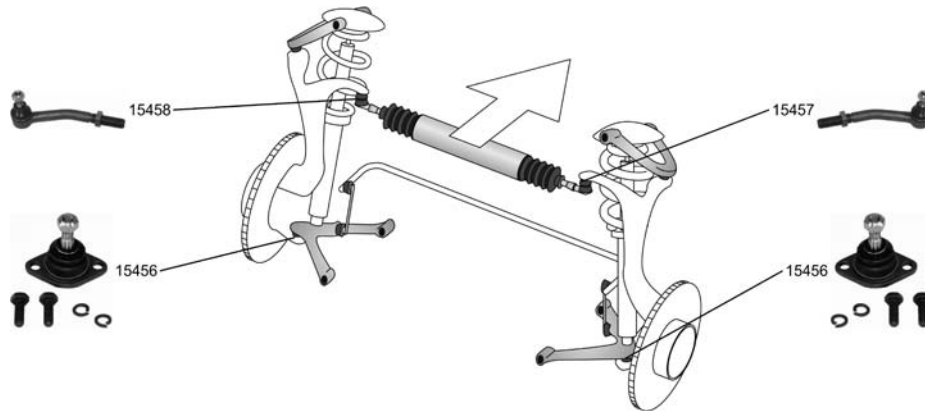

# LADA

NOVA (2105, 2108, 2109)

05.81 -

<p><b>Spurstangenkopf / Tie-rod End</b> mit Zubehör / With accessories Gewindeart: mit Rechtsgewinde / Thread Type: with right-hand thread ALL TYPES</p>		<p><b>11635</b>      <b>2101-3003057</b></p> 
<p><b>Spurstangenkopf / Tie-rod End</b> Gewindeart: mit Linksgewinde / Thread Type: With left-hand thread Gewindemaß / Thread Size:M16x1,5 ALL TYPES</p>		<p><b>15357</b>      <b>2101-3003050</b></p> 
<p><b>Spurstangenkopf / Tie-rod End</b> Gewindeart: mit Linksgewinde / Thread Type: With left-hand thread Gewindemaß / Thread Size:M16x1,5 ALL TYPES</p>		<p><b>15358</b>      <b>2101-3003064</b></p> 
<p><b>Trag-/Führungsgelenk / Support-/ Steering Link</b> ALL TYPES</p>		<p><b>11733</b>      <b>2101-2904082</b></p> 
<p><b>Trag-/Führungsgelenk / Support-/ Steering Link</b> ALL TYPES</p>		<p><b>12443</b>      <b>2101-2904192</b></p> 

OE

**LADA**

**SAMARA (2108, 2109)**

**01.86 -**

<p><b>Spurstangenkopf / Tie-rod End</b> ALL TYPES</p>		<p><b>15457</b>      2108-3414056</p> 
<p><b>Spurstangenkopf / Tie-rod End</b> ALL TYPES ausser/except for : 1100, 43 kW      02.96 -</p>		<p><b>15458</b>      2108-3414057</p> 
<p><b>Trag-/Führungsgelenk / Support-/ Steering Link</b> mit Zubehör / With accessories ALL TYPES</p>	 	<p><b>15456</b>      2108-2904185</p> 
<p><b>Faltenbalgsatz, Lenkung / Bellow Kit, steering system</b> Innendurchmesser 1 [mm] / Inner Diameter 1 [mm]:42 Innendurchmesser 2 [mm] / Inner Diameter 2 [mm]:42 ALL TYPES</p>		<p><b>30140</b>      2108-3401224</p> 