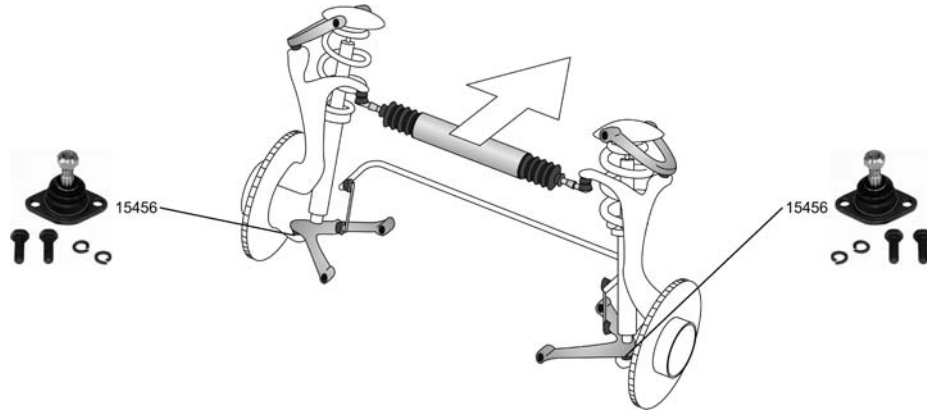

**SAMARA FORMA (21099)**

**09.87 -**

<p><b>Trag-/Führungsgelenk / Support-/ Steering Link</b> mit Zubehör / With accessories ALL TYPES</p>	 	<p><b>15456</b>      2108-2904185</p> 
<p><b>Faltenbalgsatz, Lenkung / Bellow Kit, steering system</b> Innendurchmesser 1 [mm] / Inner Diameter 1 [mm]:42 Innendurchmesser 2 [mm] / Inner Diameter 2 [mm]:42 ALL TYPES</p>		<p><b>30140</b>      2108-3401224</p> 

# LADA

TOSCANA

09.83 -

<p><b>Trag-/Führungsgelenk / Support-/ Steering Link</b> mit Zubehör / With accessories</p>		<p><b>15456</b>      2108-2904185</p>
<p>ALL TYPES</p>		

Artikelnummer Article No.	Seite Page	Hersteller Manufacturer	Artikelnummer Article No.	Seite Page	Hersteller Manufacturer
11635 	1 2 3	LADA			
Spurstangenkopf / Tie-rod End	4				
11733 	1 3 4	LADA			
Trag-/Führungsgelenk / Support-/ Steering Link					
12443 	1 2 3	LADA			
Trag-/Führungsgelenk / Support-/ Steering Link	4				
15357 	1 3 4	LADA			
Spurstangenkopf / Tie-rod End					
15358 	1 3 4	LADA			
Spurstangenkopf / Tie-rod End					
15456 	5 6	LADA			
Trag-/Führungsgelenk / Support-/ Steering Link					
15457 	5	LADA			
Spurstangenkopf / Tie-rod End					
15458 	5	LADA			
Spurstangenkopf / Tie-rod End					
19292 	1	LADA			
Spurstange / Tie Rod, steering					
20069 	1 2	LADA			
Spurstangenkopf / Tie-rod End					
30140 	5	LADA			
Faltenbalgsatz, Lenkung / Bellow Kit, steering system					