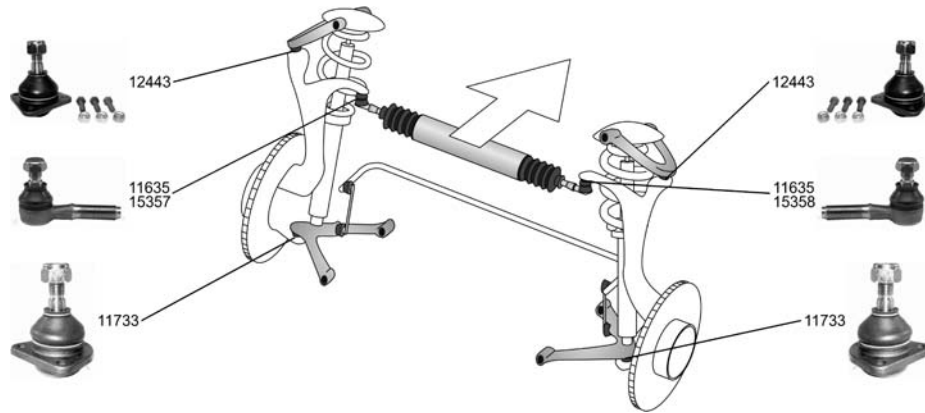

## NIVA (2121)

12.76 -

<b>Spurstangenkopf / Tie-rod End</b> mit Zubehör / With accessories Gewindart: mit Rechtsgewinde / Thread Type: with right-hand thread ALL TYPES ausser/except for : 1700 i 4x4      10.00 - 1900 Diesel, 55 kW      01.99 -		<b>11635</b> 2101-3003057 
<b>Spurstangenkopf / Tie-rod End</b> Gewindart: mit Rechtsgewinde / Thread Type: with right-hand thread Gewindemaß / Thread Size:M16x1 ALL TYPES ausser/except for : 1700 i 4x4      10.00 - 1900 Diesel, 55 kW      01.99 -		<b>20069</b> 2121-3414116 
<b>Trag-/Führungsgelenk / Support-/ Steering Link</b> ALL TYPES ausser/except for : 1700 i 4x4      10.00 - 1900 Diesel, 55 kW      01.99 -		<b>12443</b> 2101-2904192 

OE

**LADA**

**NOVA Kombi/Estate/Break (2104)**

**09.85 -**

<p><b>Spurstangenkopf / Tie-rod End</b> mit Zubehör / With accessories Gewindeart: mit Rechtsgewinde / Thread Type: with right-hand thread ALL TYPES</p>		<p><b>11635</b>      <b>2101-3003057</b></p> 
<p><b>Spurstangenkopf / Tie-rod End</b> Gewindeart: mit Linksgewinde / Thread Type: With left-hand thread Gewindemaß / Thread Size:M16x1,5 ALL TYPES</p>		<p><b>15357</b>      <b>2101-3003050</b></p> 
<p><b>Spurstangenkopf / Tie-rod End</b> Gewindeart: mit Linksgewinde / Thread Type: With left-hand thread Gewindemaß / Thread Size:M16x1,5 ALL TYPES</p>		<p><b>15358</b>      <b>2101-3003064</b></p> 
<p><b>Trag-/Führungsgelenk / Support-/ Steering Link</b> ALL TYPES</p>		<p><b>11733</b>      <b>2101-2904082</b></p> 
<p><b>Trag-/Führungsgelenk / Support-/ Steering Link</b> ALL TYPES</p>		<p><b>12443</b>      <b>2101-2904192</b></p> 