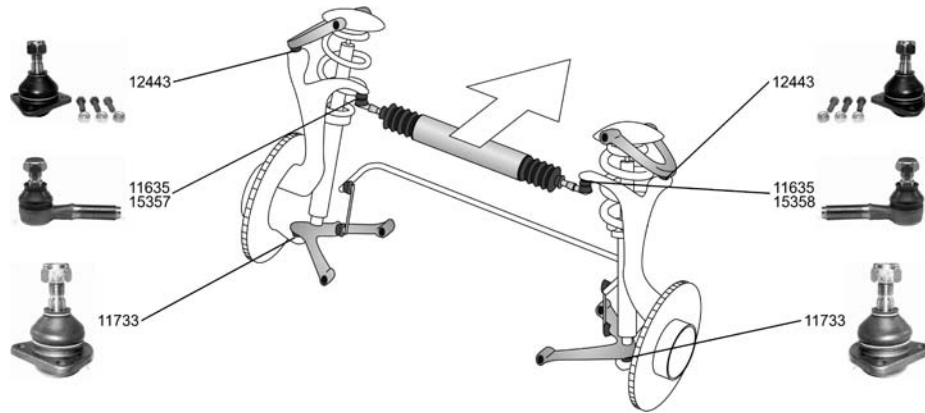

OE

**LADA**

**NOVA Kombi/Estate/Break (2104)**

**09.85 -**

<p><b>Spurstangenkopf / Tie-rod End</b> mit Zubehör / With accessories Gewindeart: mit Rechtsgewinde / Thread Type: with right-hand thread ALL TYPES</p>		<p><b>11635</b>      <b>2101-3003057</b></p> 
<p><b>Spurstangenkopf / Tie-rod End</b> Gewindeart: mit Linksgewinde / Thread Type: With left-hand thread Gewindemaß / Thread Size:M16x1,5 ALL TYPES</p>		<p><b>15357</b>      <b>2101-3003050</b></p> 
<p><b>Spurstangenkopf / Tie-rod End</b> Gewindeart: mit Linksgewinde / Thread Type: With left-hand thread Gewindemaß / Thread Size:M16x1,5 ALL TYPES</p>		<p><b>15358</b>      <b>2101-3003064</b></p> 
<p><b>Trag-/Führungsgelenk / Support-/ Steering Link</b> ALL TYPES</p>		<p><b>11733</b>      <b>2101-2904082</b></p> 
<p><b>Trag-/Führungsgelenk / Support-/ Steering Link</b> ALL TYPES</p>		<p><b>12443</b>      <b>2101-2904192</b></p> 

# LADA

NOVA (2105, 2108, 2109)

05.81 -

<p><b>Spurstangenkopf / Tie-rod End</b> mit Zubehör / With accessories Gewindeart: mit Rechtsgewinde / Thread Type: with right-hand thread ALL TYPES</p>		<p><b>11635</b>      <b>2101-3003057</b></p> 
<p><b>Spurstangenkopf / Tie-rod End</b> Gewindeart: mit Linksgewinde / Thread Type: With left-hand thread Gewindemaß / Thread Size:M16x1,5 ALL TYPES</p>		<p><b>15357</b>      <b>2101-3003050</b></p> 
<p><b>Spurstangenkopf / Tie-rod End</b> Gewindeart: mit Linksgewinde / Thread Type: With left-hand thread Gewindemaß / Thread Size:M16x1,5 ALL TYPES</p>		<p><b>15358</b>      <b>2101-3003064</b></p> 
<p><b>Trag-/Führungsgelenk / Support-/ Steering Link</b> ALL TYPES</p>		<p><b>11733</b>      <b>2101-2904082</b></p> 
<p><b>Trag-/Führungsgelenk / Support-/ Steering Link</b> ALL TYPES</p>		<p><b>12443</b>      <b>2101-2904192</b></p> 