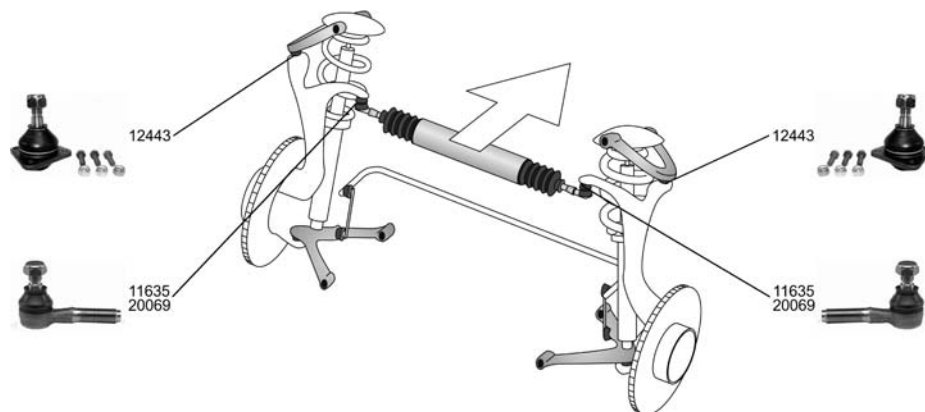

# LADA

1200-1600

01.70 - 02.93

 <b>Spurstange / Tie Rod, steering</b> ALL TYPES		<b>19292</b> 2101-3003011 
<b>Spurstangenkopf / Tie-rod End</b> mit Zubehör / With accessories Gewindeart: mit Rechtsgewinde / Thread Type: with right-hand thread ALL TYPES		<b>11635</b> 2101-3003057 
<b>Spurstangenkopf / Tie-rod End</b> Gewindeart: mit Linksgewinde / Thread Type: With left-hand thread Gewindemaß / Thread Size:M16x1,5 ALL TYPES		<b>15357</b> 2101-3003050 
<b>Spurstangenkopf / Tie-rod End</b> Gewindeart: mit Linksgewinde / Thread Type: With left-hand thread Gewindemaß / Thread Size:M16x1,5 ALL TYPES		<b>15358</b> 2101-3003064 
<b>Trag-/Führungsgelenk / Support-/ Steering Link</b> ALL TYPES		<b>11733</b> 2101-2904082 
<b>Trag-/Führungsgelenk / Support-/ Steering Link</b> ALL TYPES		<b>12443</b> 2101-2904192 

NADESHDA (2120)

12.97 -

<b>Spurstangenkopf / Tie-rod End</b> mit Zubehör / With accessories Gewindeart: mit Rechtsgewinde / Thread Type: with right-hand thread ALL TYPES		<b>11635</b> 2101-3003057 
<b>Spurstangenkopf / Tie-rod End</b> Gewindeart: mit Rechtsgewinde / Thread Type: with right-hand thread Gewindemaß / Thread Size:M16x1 ALL TYPES		<b>20069</b> 2121-3414116 